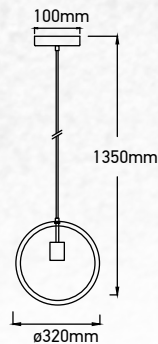

Model:	VT-7322-CG
SKU:	3835
EAN:	3800157616706
Size:	320x320x1350mm
Box Qty:	10Pcs
Material:	Metal

Geometric Series-Black Canopy