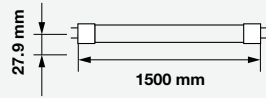

MODEL	WATTS	EQ.WATTS	LUMENS	WEIGHT-KG	BOX QTY.
VT-151	22w	58w	2000	0.2572	25 pcs

SKU: 656 | 3000K WARM WHITE
SKU: 657 | 4000K DAY WHITE
SKU: 658 | 6400K WHITE