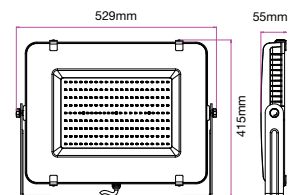

VT-300-W

- SKU: 486 | 4000K DAY WHITE
- SKU: 487 | 6400K WHITE

WATTS	LUMENS	BOX QTY.
300w	24000	2 pcs