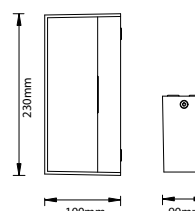

Up-Down Light-Large

12w VT-8057

SKU: 8242 - 3000K Warm White
SKU: 8243 - 4000K Day White
SKU: 8244 - 6400K White

3800157625821
3800157625838
3800157625845

Sensor Compatible: **Yes**
Voltage/Frequency: **AC:100-240V,50/60Hz**
Luminous Flux: **600lm**
IP Rating: **IP65**
CRI: **>80**

PF: **>0.9**
Beam Angle: **92°**
Body Type: **PC**
Dimension: **230x100x90mm**
Box Qty: **20 Pcs**