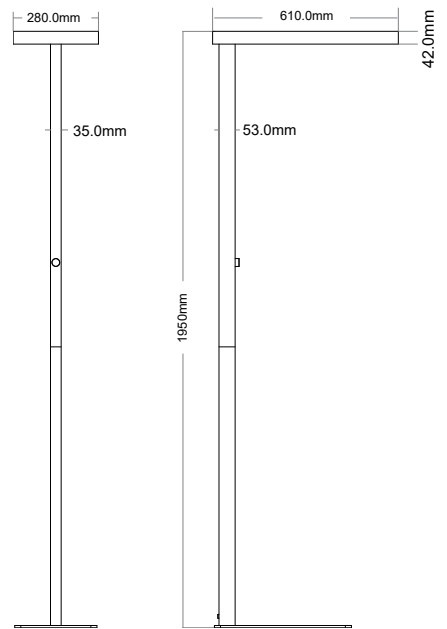

Floor Lamp-Knob Dimming-Square
80w

Silver **VT-8600D-S**
SKU: 8525 4000K Day White 3800157638142

White **VT-8600D-W**
SKU: 8526 4000K Day White 3800157638159

Voltage/Frequency:	AC:100-240V,50/60Hz
Luminous Flux:	UP:5200/Down:3600
CRI:	>80
PF:	>0.9
Beam Angle:	110°/90°
Color:	Silver
Body Type:	Aluminium Alloy+PC
Dimension:	280x35x1950mm
Box Qty:	1 Pc

UP-DOWN
LIGHTS