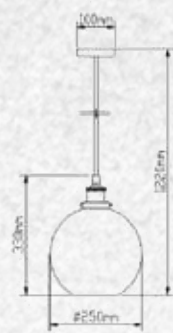

Transparent Glass-Metal Series

Model:	VT-7250
SKU:	3739
EAN:	3800157611121
Size:	250x330x1220mm
Box Qty:	8Pcs
Material:	Glass+Metal