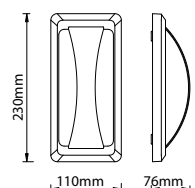

PF: **>0.9**  
Beam Angle: **130°**  
Body Type: **PC**  
Dimension: **230x110x76mm**  
Box Qty: **20 Pcs**