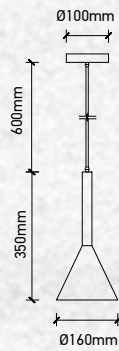

Aluminum Pendant-Black

Model:	VT-7162-B
SKU:	3869
EAN:	3800157620796
Size:	Ø160x350x600mm
Box Qty:	20Pcs
Material:	Aluminium