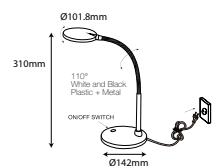

Table Lamps

5.5W VT-1046

SKU: 8514 - 3000K Warm White
3800157627245

Voltage/Frequency: AC:220-240V,50/60Hz
Luminous Flux: 420lm
CRI: >80
PF: >0.5

Beam Angle: 110°
Color: White
Body Type: Plastic+Metal
Dimension: 142x101.8x310mm
Box Qty: 12 Pcs