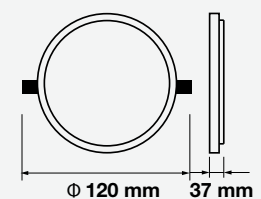

Cutting Size: ø 95 mm

SKU: 614 | 3000K WARM WHITE
SKU: 615 | 4000K DAY WHITE
SKU: 616 | 6400K WHITE

MODEL	WATTS	LUMENS	BOX QTY.
VT-620RD	20w	2000	40 pcs