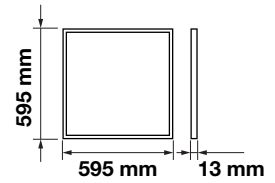

120+  
LUMENS/WATT  
SUPER EFFICIENT

LED Type:	SMD
CRI:	>80
PF:	>0.9
Shape:	Square

Body Type:	Aluminium+PMMA+PC
Dimension:	595x595x13mm
Box Qty:	6 Pcs

Big Panels-High Lumen-60x60

45w VT-6145-6

SKU: 63776 - 3000K Warm White 3800157622158  
 SKU: 62366 - 4000K Day White 3800157615723  
 SKU: 62376 - 6400K White 3800157615730