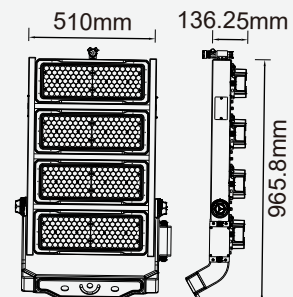

VT-1002D

SKU: 499 | 4000K DAY WHITE