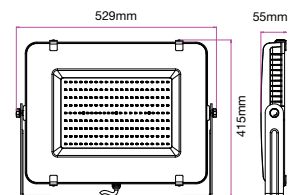

VT-300-G

- SKU: 488 | 4000K DAY WHITE
- SKU: 489 | 6400K WHITE

WATTS	LUMENS	BOX QTY.
300w	24000	2 pcs