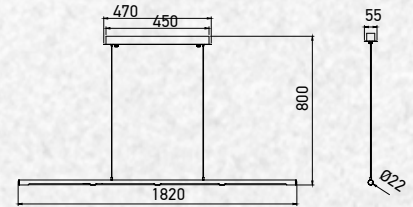

Material :	Stainless Steel+Metal+PMMA
Unit GW :	1.59 Kg
Life Span:	20,000 Hours
Size :	1220x55x800mm
Box Qty:	12Pcs