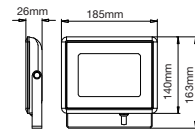

Body Type: **Aluminium**
Dimension: **185x163x26mm**
Box Qty: **20 Pcs**

E Series-Black Body

50w VT-4051B

SKU: 5958 - 3000K Warm White 3800157625517
SKU: 5959 - 4000K Day White 3800157625524
SKU: 5960 - 6500K White 3800157625531