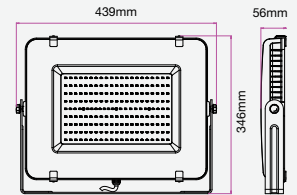

VT-200-W

- SKU: 420 | 4000K DAY WHITE
- SKU: 421 | 6400K WHITE

WATTS	LUMENS	BOX QTY.
200w	16000	2 pcs