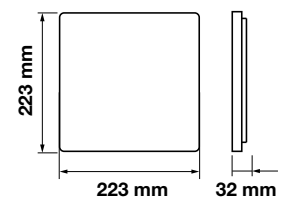

Cutting Size: 75-200mm