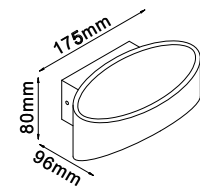

Landscape-Soft Light-Large
20w VT-8055

SKU: 8236 - 3000K Warm White 3800157625760
SKU: 8237 - 4000K Day White 3800157625777
SKU: 8238 - 6400K White 3800157625784

Sensor Compatible: **Yes**
Voltage/Frequency: **AC:100-240V,50/60Hz**
Luminous Flux: **1000lm**
IP Rating: **IP65**
CRI: **>80**

PF: **>0.9**
Beam Angle: **110°**
Body Type: **PC**
Dimension: **319x170x114mm**
Box Qty: **20 Pcs**

Indoor Wall Lights

Wall Lights

5w VT-705

SKU: 8208 - 3000K Warm White 3800157623254
SKU: 8232 - 4000K Day White 3800157624756

Sensor Compatible: **Yes**
Voltage/Frequency: **AC:220-240V,50/60Hz**
Luminous Flux: **550lm**
IP Rating: **IP20**
CRI: **>80**

PF: **>0.5**
Beam Angle: **150°**
Body Type: **Aluminium**
Dimension: **175x80x96mm**
Box Qty: **20 Pcs**

Rotatable-360-White

5w VT-757

SKU: 7086 - 3000K Warm White 3800157616454
SKU: 7093 - 4000K Day White 3800157616935

Sensor Compatible: **Yes**
Voltage/Frequency: **AC:110-240V,50/60Hz**
Luminous Flux: **560lm**
IP Rating: **IP20**
CRI: **>80**

PF: **>0.45**
Beam Angle: **10-360°**
Body Type: **Aluminium**
Dimension: **140x105x140mm**
Box Qty: **20 Pcs**