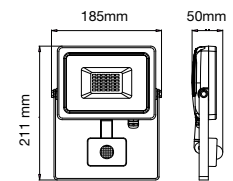

VT-20-S-B

SKU: 451 | 3000K WARM WHITE
SKU: 452 | 4000K DAY WHITE
SKU: 453 | 6400K WHITE

WATTS	LUMENS	BOX QTY.
20w	1600	20 pcs