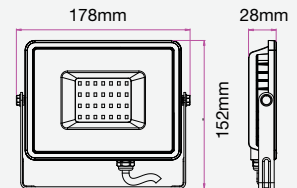

VT-30-G

- SKU: 454 | 3000K WARM WHITE
- SKU: 455 | 4000K DAY WHITE
- SKU: 456 | 6400K WHITE

WATTS	LUMENS	BOX QTY.
30w	2400	10 pcs