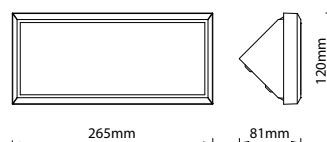

Landscape-Soft Light-Medium

12w VT-8054

SKU: 8233 - 3000K Warm White
SKU: 8234 - 4000K Day White
SKU: 8235 - 6400K White

3800157625739
3800157625746
3800157625753

Sensor Compatible: **Yes**
Voltage/Frequency: **AC:100-240V,50/60Hz**
Luminous Flux: **600lm**
IP Rating: **IP65**
CRI: **>80**

PF: **>0.9**
Beam Angle: **110°**
Body Type: **PC**
Dimension: **265x120x81mm**
Box Qty: **20 Pcs**