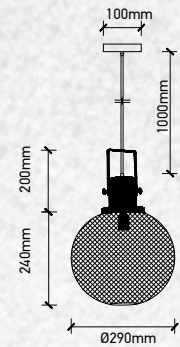

Model:	VT-7332
SKU:	3859
EAN:	3800157620697
Size:	Ø290x1000x1340mm
Box Qty:	8Pcs
Material:	Metal

Mesh Metal-GV Shape