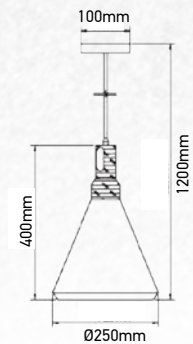

Wooden Top Iron-Black

Model:	VT-7525-B
SKU:	3762
EAN:	3800157611350
Size:	250x400x1200mm
Box Qty:	8Pcs
Material:	Iron+Wooden Top