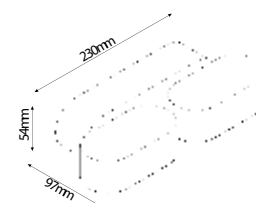

Double Head-Rotatable

12w VT-814

Sensor Compatible: **Yes**
Voltage/Frequency: **AC:110-240V,50/60Hz**
Luminous Flux: **1320lm**
IP Rating: **IP65**
CRI: **>80**

PF: **>0.5**
Beam Angle: **350°**
Body Type: **Aluminium**
Dimension: **230x54x97mm**
Box Qty: **20 Pcs**