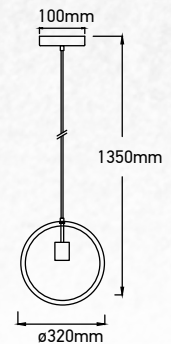

Model:	VT-7322-MB
SKU:	3836
EAN:	3800157616713
Size:	320x320x1350mm
Box Qty:	10Pcs
Material:	Metal