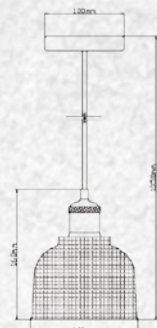

Amber Glass-Metal Series

Model:	VT-7150-AG
SKU:	3732
EAN:	3800157611053
Size:	145x160x1050mm
Box Qty:	12Pcs
Material:	Glass+Metal