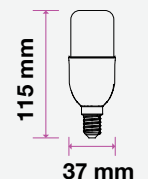

MODEL	WATTS	EQ.WATTS	LUMENS	BASE	SHAPE	BOX QTY.
VT-237	8w	50w	660	E27	T37	200 pcs
SKU: 144 | 3000K WARM WHITE SKU: 145 | 4000K DAY WHITE SKU: 146 | 6400K WHITE