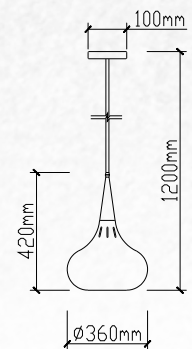

Model:	VT-7340
SKU:	3817
EAN:	3800157612777
Size:	360x420x1200mm
Box Qty:	4Pcs
Material:	Aluminium+Sand Finish