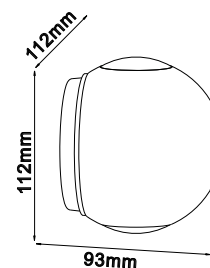

Round Light
6w VT-836

Sensor Compatible: **Yes**
Voltage/Frequency: **AC:220-240V,50/60Hz**
Luminous Flux: **660lm**
IP Rating: **IP65**
CRI: **>80**

PF: **>0.5**
Beam Angle: **Up-Down 90°**
Body Type: **Aluminium**
Dimension: **112x112x93mm**
Box Qty: **20 Pcs**