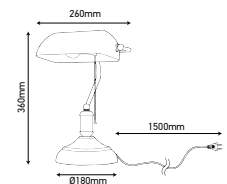

Table Lamps-Bakelite-E27

VT-7151-GD

SKU: 3914 3800157626095

Body Type:	Glass+Metal
Holder:	E27
Color:	Yellow
Dimension:	260x180x360mm
Box Qty:	6 Pcs

5 YEAR WARRANTY*