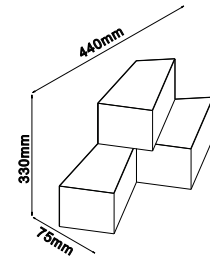

White

SKU: 8221 - 3000K Warm White 3800157623384
SKU: 8222 - 4000K Day White 3800157623391

Black

SKU: 8223 - 3000K Warm White 3800157623407
SKU: 8224 - 4000K Day White 3800157623414

Sensor Compatible:	Yes
Voltage/Frequency:	AC:220-240V,50/60Hz
Luminous Flux:	990lm
IP Rating:	IP20
CRI:	>80

PF:	>0.5
Beam Angle:	360°
Body Type:	Aluminium
Dimension:	440x335x75mm
Box Qty:	10 Pcs

White

SKU: 8307 - 3000K Warm White 3800157630016
SKU: 8308 - 4000K Day White 3800157630023

Black

SKU: 8309 - 3000K Warm White 3800157630030
SKU: 8310 - 4000K Day White 3800157630047

Sensor Compatible:	Yes
Voltage/Frequency:	AC:110-240V,50/60Hz
Luminous Flux:	1100lm
IP Rating:	IP65
CRI:	>80

PF:	>0.45
Beam Angle:	360°
Body Type:	Aluminium
Dimension:	300x215x60mm
Box Qty:	20 Pcs