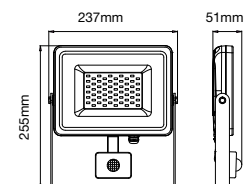

VT-50-S-W

SKU: 466 | 3000K WARM WHITE
SKU: 467 | 4000K DAY WHITE
SKU: 468 | 6400K WHITE

WATTS	LUMENS	BOX QTY.
50w	4250	10 pcs