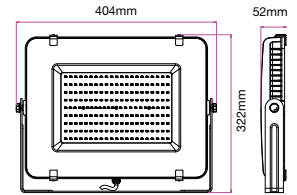

VT-150-B

- SKU: 475 | 3000K WARM WHITE
- SKU: 476 | 4000K DAY WHITE
- SKU: 477 | 6400K WHITE

WATTS	LUMENS	BOX QTY.
150w	12000	2 pcs