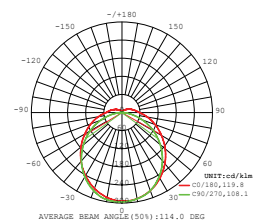

LINEAR FOLLOW TRUNKING
SKU: 1364 | 4000K DAY WHITE