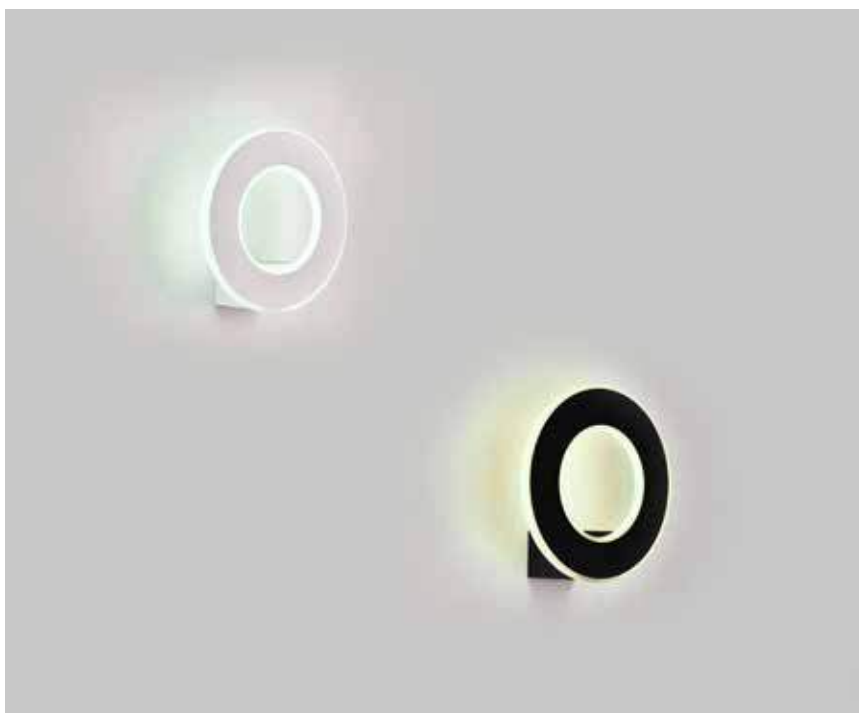

Black

SKU: 8346 - 3000K Warm White 3800157633024
SKU: 8347 - 4000K Day White 3800157633031

Square-Bridgelux
3w VT-803

Sensor Compatible: Yes
Voltage/Frequency: AC:110-240V,50/60Hz
Luminous Flux: 300lm
IP Rating: IP20
CRI: >80

PF: >0.5
Beam Angle: 120°
Body Type: Iron
Dimension: 220x80x200mm
Box Qty: 20 Pcs