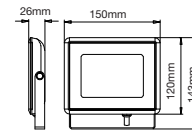

Sensor Compatible: **Yes**
Voltage/Frequency: **AC:220-240V,50Hz**
Color of Fixture: **Black**

CRI: **>70**
PF: **>0.9**
IP Rating: **IP65**
Beam Angle: **110°**

Body Type: **Aluminium**
Dimension: **150x143x26mm**
Box Qty: **20 Pcs**

Floodlight With Stand- EU Plug

30W VT-4230

SKU: 5927 - 4000K Day White
SKU: 5928 - 6400K White

3800157622837
3800157622844