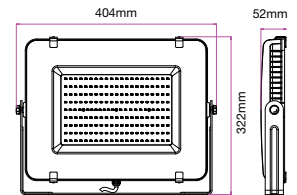

VT-150-G

- SKU: 481 | 3000K WARM WHITE
- SKU: 482 | 4000K DAY WHITE
- SKU: 483 | 6400K WHITE

WATTS	LUMENS	BOX QTY.
150w	12000	2 pcs