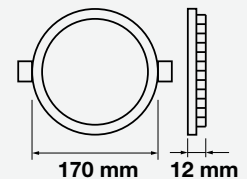

Cutting Size: ø160mm

SKU: 718 | 3000K WARM WHITE
SKU: 719 | 4000K DAY WHITE
SKU: 720 | 6400K WHITE

MODEL	WATTS	LUMENS	BOX QTY.
VT-618RD	18w	1500	20 pcs