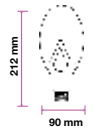

Beam Angle:	235°
Body Type:	Aluminium+PC
Dimension:	90x212mm
Box Qty:	30 Pcs