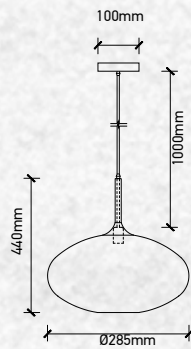

Modern-Amber Glass Pendant

Model:	VT-7281-AG
SKU:	3886
EAN:	3800157621045
Size:	285x440x1000mm
Box Qty:	4Pcs
Material:	Glass+Metal