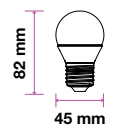

Bulbs-G45-6Pc Pack

5.5W VT-2256

SKU: 2730 - 2700K Warm White 3800157645201
SKU: 2731 - 4000K Day White 3800157645218
SKU: 2732 - 6400K White 3800157645225

EQ. Watts: **40w**
Voltage/Frequency: **AC:220-240V,50Hz**
Luminous Flux: **470lm**
Commercial Type: **G45**

LED Type: **SMD**
CRI: **>80**
PF: **>0.5**
Base: **E27**

Beam Angle: **180°**
Body Type: **Thermoplastic**
Dimension: **45x82mm**
Box Qty: **30 Pcs**