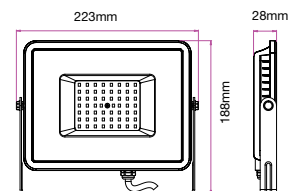

VT-50-W

- SKU: 409 | 3000K WARM WHITE
- SKU: 410 | 4000K DAY WHITE
- SKU: 411 | 6400K WHITE

WATTS	LUMENS	BOX QTY.
50w	4000	8 pcs