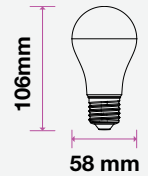

MODEL	WATTS	EQ.WATTS	LUMENS	BASE	SHAPE	BOX QTY.
VT-210	9w	60w	806	E27	A58	100 pcs

SKU: 228 | 3000K WARM WHITE
SKU: 229 | 4000K DAY WHITE
SKU: 230 | 6400K WHITE