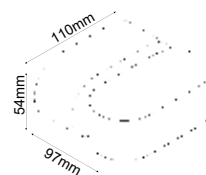

White

SKU: 8286 - 3000K Warm White 3800157629805
SKU: 8287 - 4000K Day White 3800157629812

Black

SKU: 8288 - 3000K Warm White 3800157629829
SKU: 8289 - 4000K Day White 3800157629836

Grey

SKU: 8290 - 3000K Warm White 3800157629843
SKU: 8291 - 4000K Day White 3800157629850

Single Head-Rotatable

6w VT-816

Sensor Compatible: **Yes**
Voltage/Frequency: **AC:220-240V,50/60Hz**
Luminous Flux: **660lm**
IP Rating: **IP65**
CRI: **>80**

PF: **>0.5**
Beam Angle: **350°**
Body Type: **Aluminium**
Dimension: **110x54x97mm**
Box Qty: **20 Pcs**

White

SKU: 8292 - 3000K Warm White 3800157629867

Black

SKU: 8293 - 3000K Warm White 3800157629874

Grey

SKU: 8294 - 3000K Warm White 3800157629881

Double Head-Rotatable

12w VT-814

Sensor Compatible: **Yes**
Voltage/Frequency: **AC:110-240V,50/60Hz**
Luminous Flux: **1320lm**
IP Rating: **IP65**
CRI: **>80**

PF: **>0.5**
Beam Angle: **350°**
Body Type: **Aluminium**
Dimension: **230x54x97mm**
Box Qty: **20 Pcs**