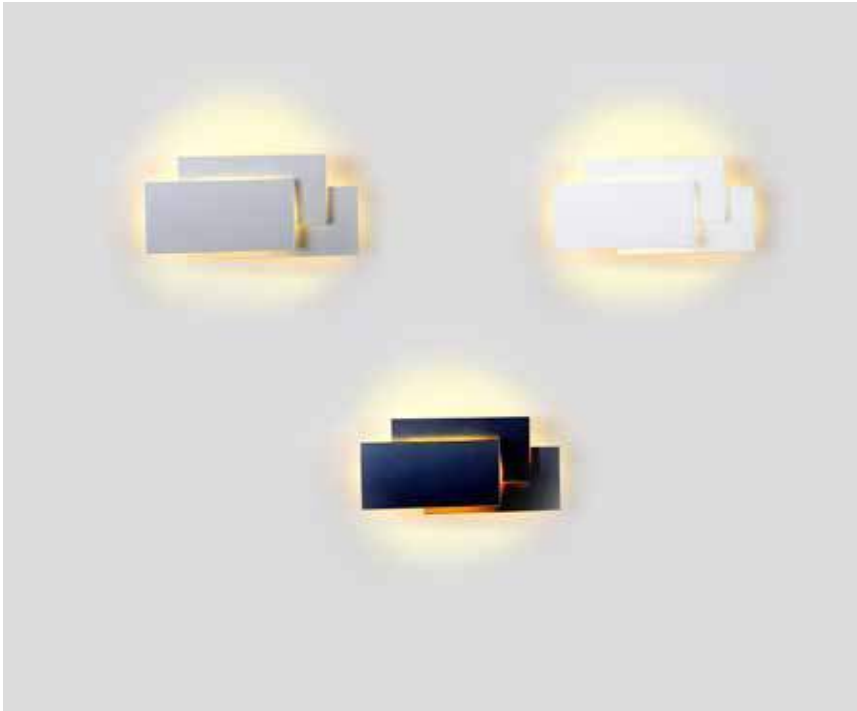

White

SKU: 8202 - 3000K Warm White 3800157623193
SKU: 8203 - 4000K Day White 3800157623209

Black

SKU: 8204 - 3000K Warm White 3800157623216
SKU: 8205 - 4000K Day White 3800157623223