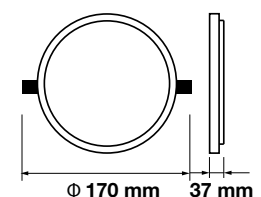

Cutting Size: ø 140 mm