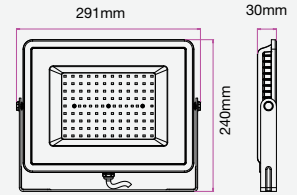

VT-100-W

- SKU: 415 | 3000K WARM WHITE
- SKU: 416 | 4000K DAY WHITE
- SKU: 417 | 6400K WHITE

WATTS	LUMENS	BOX QTY.
100w	8000	4 pcs