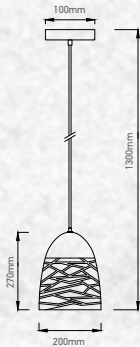

Mesh Metal-Grey

Model:	VT-7200-MG
SKU:	3822
EAN:	3800157616577
Size:	200x270x1300mm
Box Qty:	8Pcs
Material:	Metal