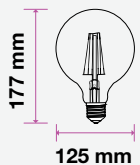

SKU: 292 | 2700K WARM WHITE

120 LM/WATT