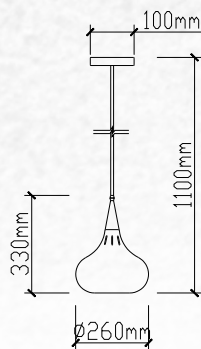

**Geometric Series-Black Canopy**

Model:	VT-7321-MB
SKU:	3838
EAN:	3800157616737
Size:	320x320x1350mm
Box Qty:	10Pcs
Material:	Metal

**Danish Wood-Bronze Canopy**

Model:	VT-7225
SKU:	3816
EAN:	3800157612760
Size:	260x330x1111mm
Box Qty:	8Pcs
Material:	Aluminium+Sand Finish