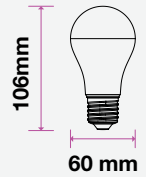

LED PLASTIC BULBS

A58 | A65 | A80

5 YEAR WARRANTY*

MODEL	WATTS	EQ.WATTS	LUMENS	BASE	SHAPE	BOX QTY.
VT-212	11w	75w	1055	E27	A60	100 pcs

- SKU: 231 | 3000K WARM WHITE
- SKU: 232 | 4000K DAY WHITE
- SKU: 233 | 6400K WHITE

MODEL	WATTS	EQ.WATTS	LUMENS	BASE	SHAPE	BOX QTY.
VT-215	15w	85w	1250	E27	A65	100 pcs

- SKU: 159 | 3000K WARM WHITE
- SKU: 160 | 4000K DAY WHITE
- SKU: 161 | 6400K WHITE

MODEL	WATTS	EQ.WATTS	LUMENS	BASE	SHAPE	BOX QTY.
VT-217	17w	100w	1521	E27	A65	100 pcs

- SKU: 162 | 3000K WARM WHITE
- SKU: 163 | 4000K DAY WHITE
- SKU: 164 | 6400K WHITE

MODEL	WATTS	EQ.WATTS	LUMENS	BASE	SHAPE	BOX QTY.
VT-298	18w	125w	2000	E27	A80	100 pcs

- SKU: 126 | 3000K WARM WHITE
- SKU: 127 | 4000K DAY WHITE
- SKU: 128 | 6400K WHITE

MODEL	WATTS	EQ.WATTS	LUMENS	BASE	SHAPE	BOX QTY.
VT-233	20w	150w	2452	E27	A80	50 pcs

- SKU: 237 | 3000K WARM WHITE
- SKU: 238 | 4000K DAY WHITE
- SKU: 239 | 6400K WHITE