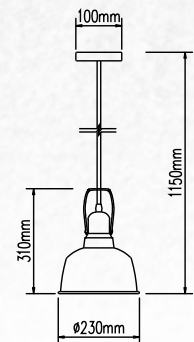

Model:	VT-7422-WH
SKU:	3729
EAN:	3800157611022
Size:	230x310x1150mm
Box Qty:	8Pcs
Material:	Aluminium