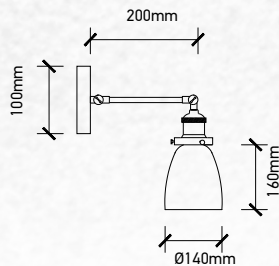

Model:	VT-7142
SKU:	3861
EAN:	3800157620710
Size:	140x160mm
Box Qty:	8Pcs
Material:	Glass+Metal

Transparent Glass-V Shape