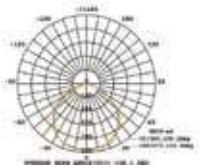

Body Type: **Aluminium**
Dimension: **330x271x33mm**
Box Qty: **5 Pcs**