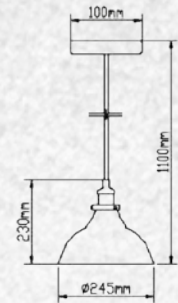

Glass-Metal Series

Model:	VT-7210
SKU:	3730
EAN:	3800157611039
Size:	245x230x1100mm
Box Qty:	8Pcs
Material:	Glass+Metal