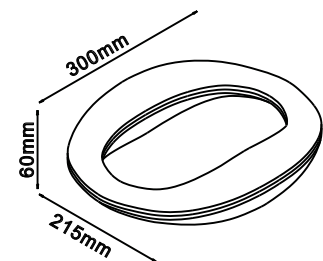

PF:	>0.5
Beam Angle:	360°
Body Type:	Aluminium
Dimension:	440x335x75mm
Box Qty:	10 Pcs

**White**

SKU: 8307 - 3000K Warm White 3800157630016  
 SKU: 8308 - 4000K Day White 3800157630023

**Black**

SKU: 8309 - 3000K Warm White 3800157630030  
 SKU: 8310 - 4000K Day White 3800157630047