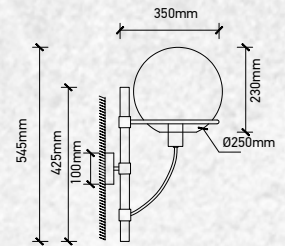

Model:	VT-7226
SKU:	3864
EAN:	3800157620741
Size:	Ø250x230mm
Box Qty:	8Pcs
Material:	Glass+Metal

Transparent Glass-Cone Shape