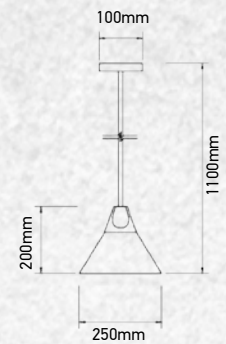

Modern Wooden Top-Black

Model:	VT-7425-B
SKU:	3757
EAN:	3800157611305
Size:	250x200x1100mm
Box Qty:	8Pcs
Material:	Aluminium+Wooden Top