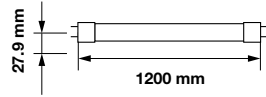

MODEL	WATTS	EQ.WATTS	LUMENS	WEIGHT-KG	BOX QTY.
VT-121	18w	36w	1700	0.1904	25 pcs

SKU: 653 | 3000K WARM WHITE
SKU: 654 | 4000K DAY WHITE
SKU: 655 | 6400K WHITE