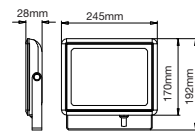

Body Type: **Aluminium**
Dimension: **245x192x28mm**
Box Qty: **10 Pcs**

E Series-Black Body

100w VT-40101B

SKU: 5964 - 3000K Warm White 3800157625579
SKU: 5965 - 4000K Day White 3800157625586
SKU: 5966 - 6500K White 3800157625593