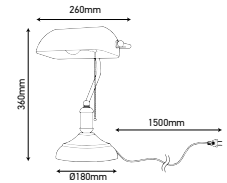

Table Lamps-Bakelite-E27

VT-7151-GR

SKU: 3912 3800157626071

Body Type:	Glass+Metal
Holder:	E27
Color:	Green
Dimension:	260x180x360mm
Box Qty:	6 Pcs

5 YEAR WARRANTY*