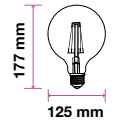

Beam Angle:	<b>300°</b>
Body Type:	<b>Glass</b>
Dimension:	<b>125x177mm</b>
Box Qty:	<b>20 Pcs</b>

Clear Glass-Filament-Globe-E27

**6W** VT-2147

SKU: 7427 - 6400K White 3800157635288

EQ. Watts:	<b>60w</b>
Voltage/Frequency:	<b>AC:220-240V,50Hz</b>
Luminous Flux:	<b>806lm</b>
Commercial Type:	<b>G125</b>