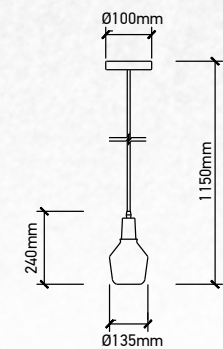

**Transparent Glass-Wood Pendant**

Model:	VT-7130
SKU:	3818
EAN:	3800157615433
Size:	135x240x1150mm
Box Qty:	8Pcs
Material:	Glass+Wood

Transparent Glass-Wood Pendant

Model:	VT-7170
SKU:	3819
EAN:	3800157615440
Size:	165x220x1100mm
Box Qty:	8Pcs
Material:	Glass+Wood