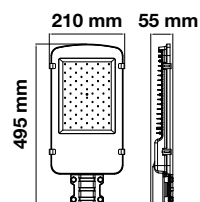

Streetlight

50w VT-15050ST

SKU: 9757 - 6000K White