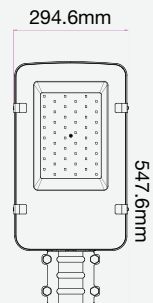

VT-100ST

SKU: 529 | 4000K DAY WHITE
SKU: 530 | 6400K WHITE

WATTS	LUMENS	BOX QTY.
100w	12000	2 pcs