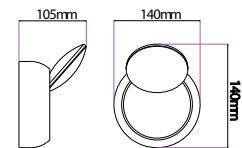

Wall Lights

5w VT-705

SKU: 8208 - 3000K Warm White 3800157623254
SKU: 8232 - 4000K Day White 3800157624756

Sensor Compatible: **Yes**
Voltage/Frequency: **AC:220-240V,50/60Hz**
Luminous Flux: **550lm**
IP Rating: **IP20**
CRI: **>80**

PF: **>0.5**
Beam Angle: **150°**
Body Type: **Aluminium**
Dimension: **175x80x96mm**
Box Qty: **20 Pcs**