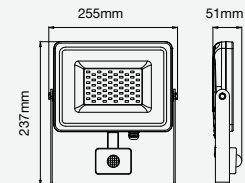

VT-30-S-W

SKU: 457 | 3000K WARM WHITE
SKU: 458 | 4000K DAY WHITE
SKU: 459 | 6400K WHITE

WATTS	LUMENS	BOX QTY.
30w	2550	20 pcs