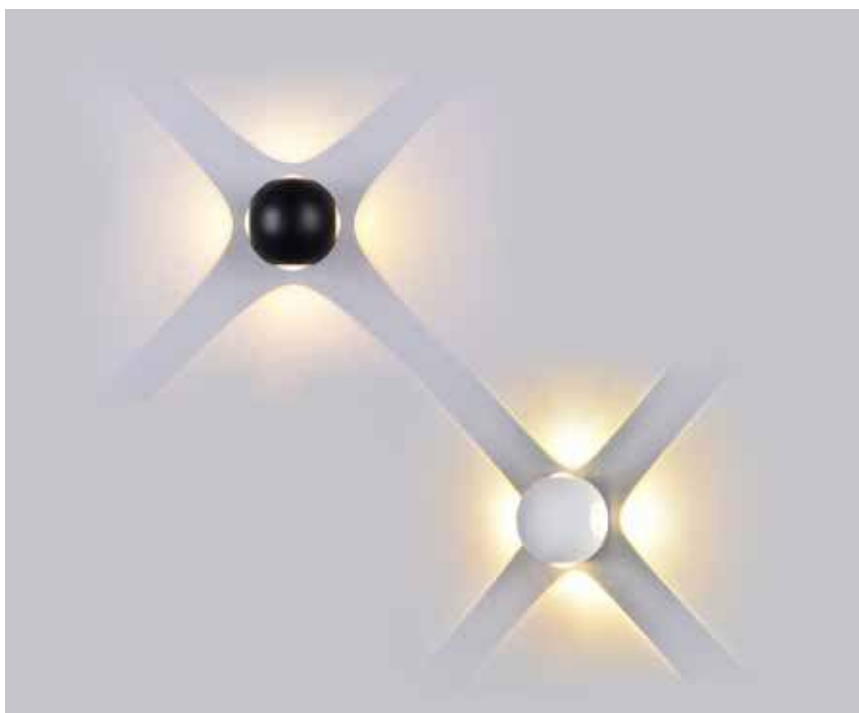

PF:	>0.5
Beam Angle:	4*60°
Body Type:	Aluminium+Acrylic
Dimension:	150x50mm
Box Qty:	20 Pcs