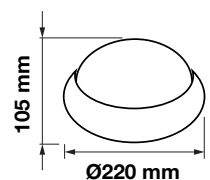

Beam Angle:	120°
Color of Fixture:	White
Body Type:	Plastic CLAD Alu-
Shape:	minium
Dimension:	Round
Box Qty:	Ø220x105mm

Dome Series - Oval

12w VT-8010-B

SKU: 1350 - 3000K Warm White 3800157624053  
 SKU: 4973 - 4500K Day White 3800230629050  
 SKU: 1269 - 6400K White 3800157611916