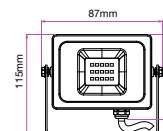

Floodlight-Infrared-RGB
10W VT-4711RF

SKU: 5894 - RGB

3800157617512

IP65
RATING