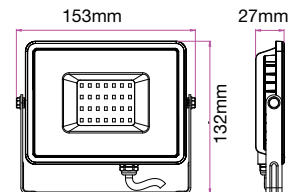

VT-20-W

- SKU: 442 | 3000K WARM WHITE
- SKU: 443 | 4000K DAY WHITE
- SKU: 444 | 6400K WHITE

WATTS	LUMENS	BOX QTY.
20w	1600	20 pcs