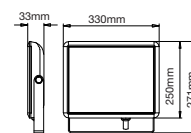

E Series-White Body

10W VT-4011W

SKU: 5943 - 3000K Warm White 3800157625364
SKU: 5944 - 4000K Day White 3800157625371
SKU: 5945 - 6500K White 3800157625388

Sensor Compatible: **Yes**
Voltage/Frequency: **AC:220-240V,50Hz**
Luminous Flux: **850lm**
Color of Fixture: **White**

CRI: **>70**
PF: **>0.9**
IP Rating: **IP65**
Beam Angle: **110°**

Body Type: **Aluminium**
Dimension: **110x112x22mm**
Box Qty: **40 Pcs**

E Series-White Body

20W VT-4021W

SKU: 5949 - 3000K Warm White 3800157625425
SKU: 5950 - 4000K Day White 3800157625432
SKU: 5951 - 6500K White 3800157625449

Sensor Compatible: **Yes**
Voltage/Frequency: **AC:220-240V,50/60Hz**
Luminous Flux: **1700lm**
Color of Fixture: **White**

CRI: **>70**
PF: **>0.9**
IP Rating: **IP65**
Beam Angle: **110°**

Body Type: **Aluminium**
Dimension: **150x143x26mm**
Box Qty: **20 Pcs**

E Series-White Body

30W VT-4031W

SKU: 5955 - 3000K Warm White 3800157625487
SKU: 5956 - 4000K Day White 3800157625494
SKU: 5957 - 6500K White 3800157625500

Sensor Compatible: **Yes**
Voltage/Frequency: **AC:220-240V,50Hz**
Luminous Flux: **2550lm**
Color of Fixture: **White**

CRI: **>70**
PF: **>0.9**
IP Rating: **IP65**
Beam Angle: **110°**

Body Type: **Aluminium**
Dimension: **185x163x26mm**
Box Qty: **20 Pcs**

E Series-White Body

50W VT-4051W

SKU: 5961 - 3000K Warm White 3800157625548
SKU: 5962 - 4000K Day White 3800157625555
SKU: 5963 - 6500K White 3800157625562

Sensor Compatible: **Yes**
Voltage/Frequency: **AC:220-240V,50/60Hz**
Luminous Flux: **4250lm**
Color of Fixture: **White**

CRI: **>70**
PF: **>0.9**
IP Rating: **IP65**
Beam Angle: **110°**

Body Type: **Aluminium**
Dimension: **245x192x28mm**
Box Qty: **10 Pcs**

E Series-White Body

100W VT-40101W

SKU: 5967 - 3000K Warm White 3800157625609
SKU: 5968 - 4000K Day White 3800157625616
SKU: 5969 - 6500K White 3800157625623