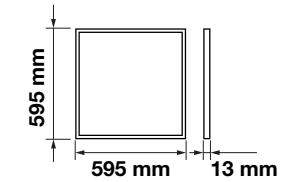

Body Type:	Aluminium+PMMA+PP
Dimension:	595x595x13mm
Box Qty:	6 Pcs