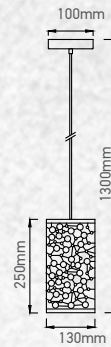

Can Shape-WhitePendant

Model:	VT-7131-MW
SKU:	3826
EAN:	3800157616614
Size:	130x250x1300mm
Box Qty:	10Pcs
Material:	Metal

Can Shape-Gold Pendant

Model:	VT-7132-CG
SKU:	3827
EAN:	3800157616621
Size:	130x220x1300mm
Box Qty:	10Pcs
Material:	Metal