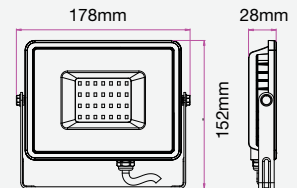

VT-30-B

- SKU: 400 | 3000K WARM WHITE
- SKU: 401 | 4000K DAY WHITE
- SKU: 402 | 6400K WHITE

WATTS	LUMENS	BOX QTY.
30w	2400	10 pcs