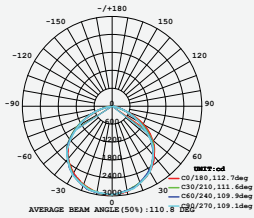

VT-100-G

- SKU: 472 | 3000K WARM WHITE
- SKU: 473 | 4000K DAY WHITE
- SKU: 474 | 6400K WHITE

WATTS	LUMENS	BOX QTY.
100w	8000	4 pcs

① METER WIRE

VT-150-G

- SKU: 481 | 3000K WARM WHITE
- SKU: 482 | 4000K DAY WHITE
- SKU: 483 | 6400K WHITE

WATTS	LUMENS	BOX QTY.
150w	12000	2 pcs

① METER WIRE

VT-200-G

- SKU: 484 | 4000K DAY WHITE
- SKU: 485 | 6400K WHITE

WATTS	LUMENS	BOX QTY.
200w	16000	2 pcs

① METER WIRE

VT-300-G

- SKU: 488 | 4000K DAY WHITE
- SKU: 489 | 6400K WHITE

WATTS	LUMENS	BOX QTY.
300w	24000	2 pcs

① METER WIRE