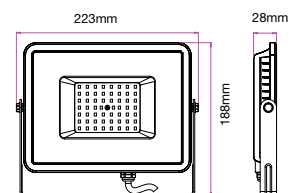

VT-50-G

- SKU: 463 | 3000K WARM WHITE
- SKU: 464 | 4000K DAY WHITE
- SKU: 465 | 6400K WHITE

WATTS	LUMENS	BOX QTY.
50w	4000	8 pcs