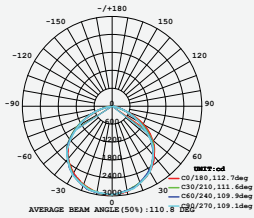

VT-100-W

- SKU: 415 | 3000K WARM WHITE
- SKU: 416 | 4000K DAY WHITE
- SKU: 417 | 6400K WHITE

WATTS	LUMENS	BOX QTY.
100w	8000	4 pcs

① METER WIRE

VT-150-W

- SKU: 478 | 3000K WARM WHITE
- SKU: 479 | 4000K DAY WHITE
- SKU: 480 | 6400K WHITE

WATTS	LUMENS	BOX QTY.
150w	12000	2 pcs

① METER WIRE

VT-200-W

- SKU: 420 | 4000K DAY WHITE
- SKU: 421 | 6400K WHITE

WATTS	LUMENS	BOX QTY.
200w	16000	2 pcs

① METER WIRE

VT-300-W

- SKU: 486 | 4000K DAY WHITE
- SKU: 487 | 6400K WHITE

WATTS	LUMENS	BOX QTY.
300w	24000	2 pcs

① METER WIRE