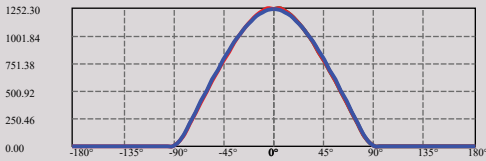

### WHITE VT-7-40-W

SKU:376 | 4000K DAY WHITE  
SKU:602 | 6000K WHITE

WATTS	LUMENS	SIZE
40w	4000	1200x35x67mm

C0(Max): —  
 C0/C180: —  
 C90/C270: —  
 Field angle(10%Imax):C0/180Left:79.2 Right:79.2  
 :C90/270Left:79.5 Right:79.5  
 Beam Angle(50%Imax):C0/180Left:53.4 Right:53.4  
 :C90/270Left:54.1 Right:54.1