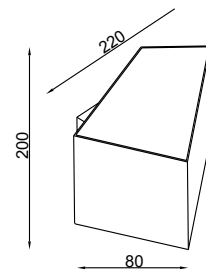

White

SKU: 8344 - 3000K Warm White 3800157633000
SKU: 8345 - 4000K Day White 3800157633017

Black

SKU: 8346 - 3000K Warm White 3800157633024
SKU: 8347 - 4000K Day White 3800157633031

Square-Bridgelux
3w VT-803

Sensor Compatible: Yes
Voltage/Frequency: AC:110-240V,50/60Hz
Luminous Flux: 300lm
IP Rating: IP20
CRI: >80

PF: >0.5
Beam Angle: 120°
Body Type: Iron
Dimension: 220x80x200mm
Box Qty: 20 Pcs

White

SKU: 8225 - 3000K Warm White 3800157623421
SKU: 8226 - 4000K Day White 3800157623438

Black

SKU: 8227 - 3000K Warm White 3800157623445
SKU: 8228 - 4000K Day White 3800157623452

Modern Wall Lights
9w VT-710

Sensor Compatible: Yes
Voltage/Frequency: AC:220-240V,50/60Hz
Luminous Flux: 990lm
IP Rating: IP20
CRI: >80

PF: >0.5
Beam Angle: 360°
Body Type: Aluminium+Acrylic
Dimension: 210x80mm
Box Qty: 20 Pcs