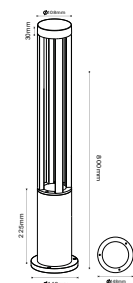

Grey

SKU: 8328 - 3000K Warm White	3800157632393
SKU: 8329 - 4000K Day White	3800157632409
SKU: 8330 - 5000K White	3800157632416