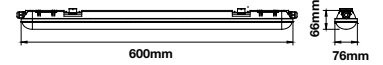

Life span:	20,000 Hours
Gross weight:	0.80 kg
Dimension:	600x76x66mm
Box Qty:	12 Pcs

Waterproof Fitting  
**36w VT-1248**

SKU: 6200 - 4500K Day White 3800157603270  
SKU: 6201 - 6000K White 3800157603287