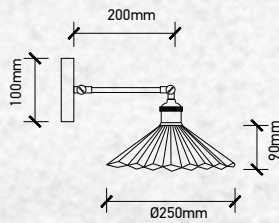

Model:	VT-7180
SKU:	3863
EAN:	3800157620734
Size:	Ø250x90mm
Box Qty:	8Pcs
Material:	Glass+Metal

Transparent Glass-Globe