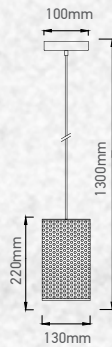

Model:	VT-7132-MW
SKU:	3829
EAN:	3800157616645
Size:	130x220x1300mm
Box Qty:	10Pcs
Material:	Metal

Mesh Metal-Globe