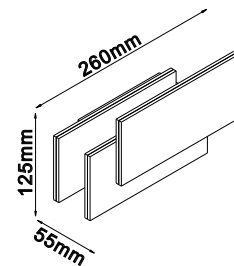

Grey

SKU: 8206 - 3000K Warm White 3800157623230
SKU: 8207 - 4000K Day White 3800157623247