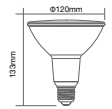

Bulbs-Globe-E27
10W VT-1893

SKU: 4276 - 3000K Warm White 3800230627889
SKU: 4277 - 4000K Day White 3800230627896
SKU: 4278 - 6400K White 3800230627902

EQ. Watts: **60w**
Voltage/Frequency: **AC:220-240V,50Hz**
Luminous Flux: **810lm**
Commercial Type: **G95**

LED Type: **SMD**
CRI: **>80**
PF: **>0.5**
Base: **E27**

Beam Angle: **200°**
Body Type: **ThermoPlastic**
Dimension: **95x140mm**
Box Qty: **12 Pcs**