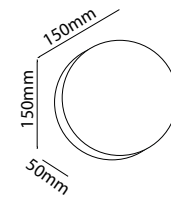

White

SKU: 8213 - 3000K Warm White 3800157623308
SKU: 8214 - 4000K Day White 3800157623315

Black

SKU: 8215 - 3000K Warm White 3800157623322
SKU: 8216 - 4000K Day White 3800157623339

Round-IP65

4W VT-706

Sensor Compatible:	Yes
Voltage/Frequency:	AC:220-240V,50/60Hz
Luminous Flux:	440lm
IP Rating:	IP65
CRI:	>80

PF:	>0.5
Beam Angle:	4*60°
Body Type:	Aluminium+Acrylic
Dimension:	150x50mm
Box Qty:	20 Pcs

White

SKU: 8551 - 3000K Warm White 3800157640459
SKU: 8552 - 4000K Day White 3800157640466

Black

SKU: 8553 - 3000K Warm White 3800157640473
SKU: 8554 - 4000K Day White 3800157640480

Round-IP65

4W VT-834-W

Sensor Compatible:	Yes
Voltage/Frequency:	AC:220-240V,50/60Hz
Luminous Flux:	440lm
IP Rating:	IP65
CRI:	>80

PF:	>0.45
Beam Angle:	4*90°
Body Type:	Aluminum
Dimension:	Ø112mm
Box Qty:	20 Pcs