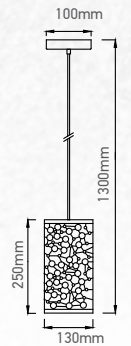

Can Shape-Gold Pendant

Model:	VT-7131-CG
SKU:	3824
EAN:	3800157616591
Size:	130x250x1300mm
Box Qty:	10Pcs
Material:	Metal