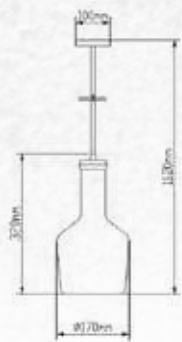

White Glass-Wood Pendant

Model:	VT-7175
SKU:	3758
EAN:	3800157611312
Size:	170x320x1120mm
Box Qty:	8Pcs
Material:	Glass+Wood

White Glass-Wood Pendant

Model:	VT-7177
SKU:	3760
EAN:	3800157611336
Size:	170x320x1120mm
Box Qty:	8Pcs
Material:	Glass+Wood