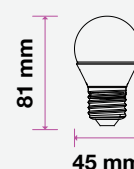

MODEL	WATTS	EQ.WATTS	LUMENS	BASE	SHAPE	BOX QTY.
VT-290	7w	45w	600	E27	G45	200 pcs

SKU: 866 | 3000K WARM WHITE
SKU: 867 | 4000K DAY WHITE
SKU: 868 | 6400K WHITE