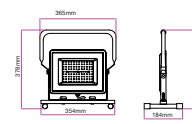

EU PLUG 3 METER WIRE