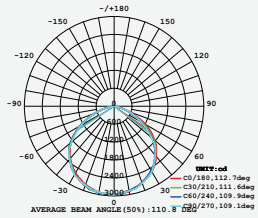

VT-100-B

- SKU: 412 | 3000K WARM WHITE
- SKU: 413 | 4000K DAY WHITE
- SKU: 414 | 6400K WHITE

WATTS	LUMENS	BOX QTY.
100w	8000	4 pcs

① METER WIRE

VT-150-B

- SKU: 475 | 3000K WARM WHITE
- SKU: 476 | 4000K DAY WHITE
- SKU: 477 | 6400K WHITE

WATTS	LUMENS	BOX QTY.
150w	12000	2 pcs

① METER WIRE

VT-200-B

- SKU: 418 | 4000K DAY WHITE
- SKU: 419 | 6400K WHITE

WATTS	LUMENS	BOX QTY.
200w	16000	2 pcs

① METER WIRE

VT-300-B

- SKU: 422 | 4000K DAY WHITE
- SKU: 423 | 6400K WHITE

WATTS	LUMENS	BOX QTY.
300w	24000	2 pcs

① METER WIRE