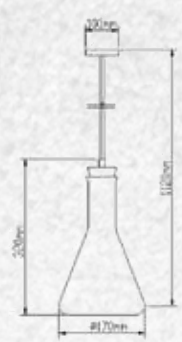

White Glass-Wood Pendant

Model:	VT-7175
SKU:	3758
EAN:	3800157611312
Size:	170x320x1120mm
Box Qty:	8Pcs
Material:	Glass+Wood

White Glass-Wood Pendant

Model:	VT-7177
SKU:	3760
EAN:	3800157611336
Size:	170x320x1120mm
Box Qty:	8Pcs
Material:	Glass+Wood