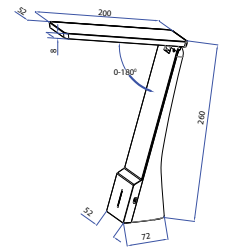

Table Lamps-White+Silver

4w VT-1014-S

SKU: 7098 - 3 IN 1 3800157616980

Voltage/Frequency:	AC:100-240V,50/60Hz
Luminous Flux:	120lm
CRI:	>80
PF:	>0.45

Beam Angle:	120°
Color:	White+Silver
Body Type:	ABS+PC+Aluminium
Dimension:	200x50x263mm
Box Qty:	25 Pcs