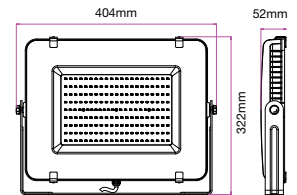

VT-150-W

- SKU: 478 | 3000K WARM WHITE
- SKU: 479 | 4000K DAY WHITE
- SKU: 480 | 6400K WHITE

WATTS	LUMENS	BOX QTY.
150w	12000	2 pcs