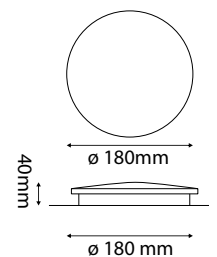

SKU: 7526 - 3000K Warm White 3800157620031
SKU: 7527 - 4000K Day White 3800157620048

Sensor Compatible:	Yes
Voltage/Frequency:	AC:220-240V,50/60Hz
Luminous Flux:	990lm
IP Rating:	IP65
CRI:	>80

PF:	>0.55
Beam Angle:	360°
Body Type:	Aluminium
Dimension:	Ø180mm
Box Qty:	20 Pcs