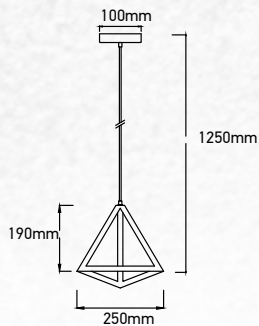

Geometric Series-Gold Canopy

Model:	VT-7141-CG
SKU:	3831
EAN:	3800157616669
Size:	250x190x1250mm
Box Qty:	8Pcs
Material:	Metal

Geometric Series-Black Canopy

Model:	VT-7141-MB
SKU:	3832
EAN:	3800157616676
Size:	250x190x1250mm
Box Qty:	8Pcs
Material:	Metal