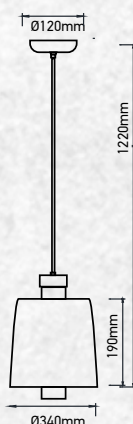

Size : Ø250xH190mm

Box Qty: 8Pcs