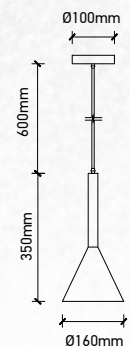

Model:	VT-7162-WH
SKU:	3868
EAN:	3800157620789
Size:	Ø160x350x600mm
Box Qty:	20Pcs
Material:	Aluminium