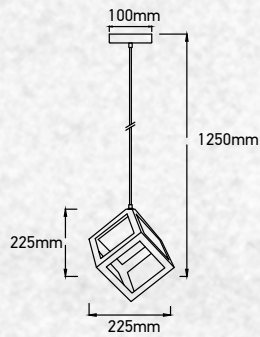

Geometric Series-Gold Canopy

Model:	VT-7161-CG
SKU:	3833
EAN:	3800157616683
Size:	225x225x1250mm
Box Qty:	10Pcs
Material:	Metal

Geometric Series-Black Canopy

Model:	VT-7161-MB
SKU:	3834
EAN:	3800157616690
Size:	225x225x1250mm
Box Qty:	8Pcs
Material:	Metal