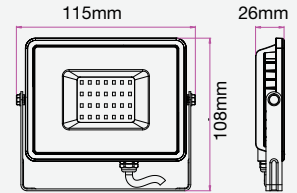

VT-10-G

- SKU: 430 | 3000K WARM WHITE
- SKU: 431 | 4000K DAY WHITE
- SKU: 432 | 6400K WHITE

WATTS	LUMENS	BOX QTY.
10w	800	20 pcs