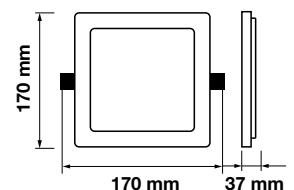

Cutting Size: 142X 142mm