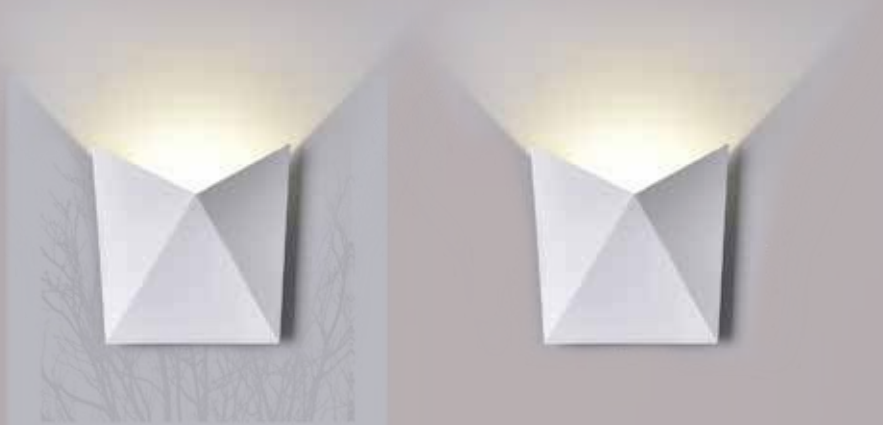

LED Wall Lights

Presenting our modern LED wall lights, the perfect replacement for traditional wall lamps. A classy combination of energy efficiency and design. Applied indoors or outdoors, style up your bedroom, hall or pathways with the soft light illuminated from these wall lamps.

Product Features

- Modern wall lights available in sleek and stylish designs.
- Adjustable beam angle.
- Available in black, grey & white colors
- Easy installation
- Perfect for halls, pathways, bedroom, kitchen & terrace

Applications

Suitable for residential lighting, hotels, restaurants, resorts, residential lighting and similar environment