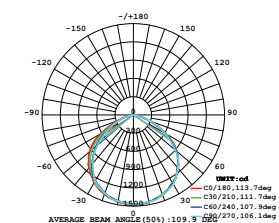

## VT-30-W

- SKU: 403 | 3000K WARM WHITE
- SKU: 404 | 4000K DAY WHITE
- SKU: 405 | 6400K WHITE

WATTS	LUMENS	BOX QTY.
30w	2400	10 pcs

LUMINOUS INTENSITY DISTRIBUTION DIAGRAM