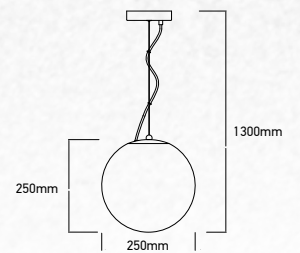

Globe-Chrome Canopy

Model:	VT-7251
SKU:	3839
EAN:	3800157616744
Size:	250x250x1300mm
Box Qty:	4Pcs
Material:	Acrylic Glass