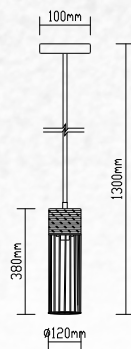

Concrete-Mesh

Model:	VT-7121
SKU:	3847
EAN:	3800157618960
Size:	120x380x1300mm
Box Qty:	6Pcs
Material:	Concrete+Iron