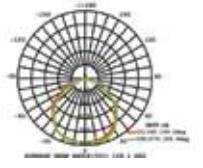

Body Type: **Aluminium**
Dimension: **245x192x28mm**
Box Qty: **10 Pcs**