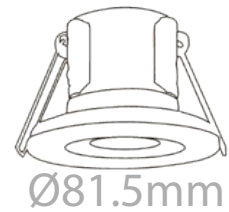

5 YEAR
WARRANTY*

MODEL	WATTS	LUMENS	COLOR	BOX QTY.	SKU: 8175 | 3000K WARM WHITE
VT-885-C	5w	500	Chrome	50 pcs	SKU: 8176 | 4000K DAY WHITE