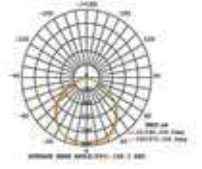

Body Type: **Aluminium**
Dimension: **150x143x26mm**
Box Qty: **20 Pcs**

E Series-Black Body

30w VT-4031B

SKU: 5952 - 3000K Warm White 3800157625456
SKU: 5953 - 4000K Day White 3800157625463
SKU: 5954 - 6500K White 3800157625470