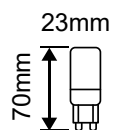

Capsules-G9

5W VT-2175D

SKU: 7429 - 3000K Warm White 3800157637046
SKU: 7430 - 4000K Day White 3800157637053
SKU: 7431 - 6400K White 3800157637060

DIMMABLE

EQ. Watts: 50w
Voltage/Frequency: AC:200-240V,50/60Hz
Luminous Flux: 500lm
LED Type: SMD

CRI: >80
PF: >0.4
Base: G9
Beam Angle: 300°

Body Type: Ceramic
Dimension: 22x60mm
Box Qty: 600 Pcs

Capsules-G9

5.5W VT-2177

SKU: 7432 - 3000K Warm White 3800157637077
SKU: 7433 - 4000K Day White 3800157637084
SKU: 7434 - 6400K White 3800157637091

EQ. Watts: 50w
Voltage/Frequency: AC:200-240V,50/60Hz
Luminous Flux: 550lm
LED Type: SMD

CRI: >80
PF: >0.4
Base: G9
Beam Angle: 300°

Body Type: Ceramic
Dimension: 16x63mm
Box Qty: 600 Pcs

NEW

Capsules-G9

6W VT-2227

SKU: 2719 - 3000K Warm White 3800157644426
SKU: 2720 - 4000K Day White 3800157644433
SKU: 2721 - 6400K White 3800157644440

EQ. Watts: 45
Voltage/Frequency: AC:220-240V,50Hz
Luminous Flux: 550lm
LED Type: SMD

CRI: >80
PF: >0.5
Base: G9
Beam Angle: 300°

Body Type: Plastic
Dimension: 19x68mm
Box Qty: 200 Pcs

NEW

Capsules-G9

7W VT-2228

SKU: 2722 - 3000K Warm White 3800157644457
SKU: 2723 - 4000K Day White 3800157644464
SKU: 2724 - 6400K White 3800157644471

EQ. Watts: 50
Voltage/Frequency: AC:220-240V,50Hz
Luminous Flux: 650lm
LED Type: SMD

CRI: >80
PF: >0.5
Base: G9
Beam Angle: 300°

Body Type: Plastic
Dimension: 23x70mm
Box Qty: 200 Pcs