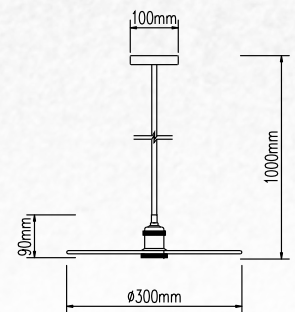

Model:	VT-7777-MG
SKU:	3752
EAN:	3800157611251
Size:	300x90x1000mm
Box Qty:	20Pcs
Material:	Metal