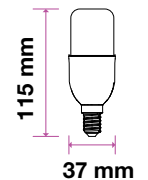

MODEL	WATTS	EQ.WATTS	LUMENS	BASE	SHAPE	BOX QTY.
<b>VT-248</b>	<b>8w</b>	<b>50w</b>	<b>660</b>	<b>E14</b>	<b>T37</b>	<b>200 pcs</b>
SKU: 267   3000K WARM WHITE SKU: 268   4000K DAY WHITE SKU: 269   6400K WHITE						