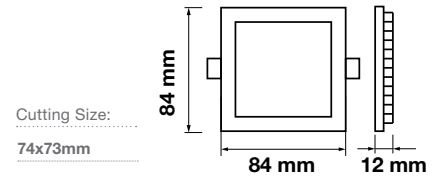

LED Type: **SMD**  
 CRI: **>80**  
 PF: **>0.9**  
 Shape: **Round**

Body Type: **Aluminium**  
 Dimension: **Ø300x12mm**  
 Box Qty: **10 Pcs**

Premium Series-Square

**3W VT-3075Q**

SKU: 6295 - 3000K Warm White 3800157616782  
 SKU: 6296 - 4000K Day White 3800157616799  
 SKU: 6297 - 6400K White 3800157616805