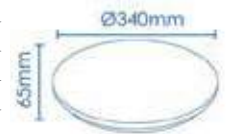

Beam Angle:	120°
Color of Fixture:	White
Body Type:	Iron+PMMA
Shape:	Round
Dimension:	340x65mm
Box Qty:	10 Pcs

Ceiling Lights - Square

32w VT-8076SQ

SKU: 1443 - 3000K Warm White 3800157633291  
 SKU: 1444 - 4000K Day White 3800157633307  
 SKU: 1445 - 6400K White 3800157633314