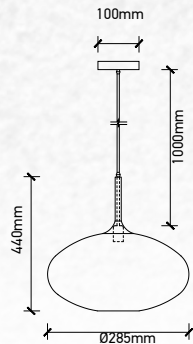

Double Glass-Gungrey-White

Model:	VT-7181-GW
SKU:	3877
EAN:	3800157620956
Size:	180x350x1000mm
Box Qty:	9Pcs
Material:	Glass+Metal

Modern-White Glass Pendant

Model:	VT-7281-WG
SKU:	3884
EAN:	3800157621021
Size:	Ø285x440x1000mm
Box Qty:	4Pcs
Material:	Glass+Metal