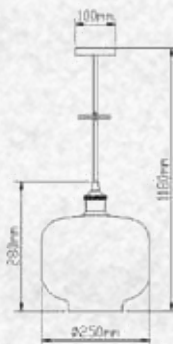

Amber Glass-Metal Series

Model:	VT-7320
SKU:	3740
EAN:	3800157611138
Size:	250x280x1180mm
Box Qty:	8Pcs
Material:	Glass+Metal