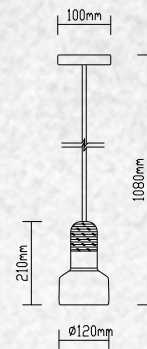

Concrete-Wooden

Model:	VT-7125-GN
SKU:	3856
EAN:	3800157619059
Size:	120x210x1080mm
Box Qty:	8Pcs
Material:	Concrete+Wood