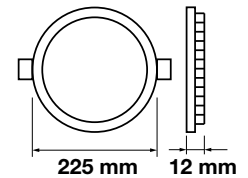

Premium Series-Round

18W VT-1807RD

SKU: 4860 - 3000K Warm White 3800230629814
SKU: 4861 - 4000K Day White 3800230629821
SKU: 4862 - 6400K White 3800230629838

Cutting Size:
Ø210mm

Emergency Pack: **Available**
Voltage/Frequency: **AC:85-265V,50/60Hz**
Luminous Flux: **1500lm**
Beam Angle: **120°**

LED Type: **SMD**
CRI: **>80**
PF: **>0.6**
Shape: **Round**

Body Type: **Aluminium**
Dimension: **Ø225x12mm**
Box Qty: **20 Pcs**