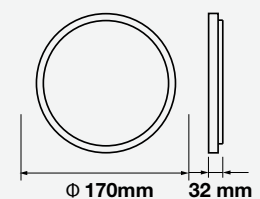

Cutting Size: 75-100mm

SKU: 739 | 3000K WARM WHITE
SKU: 740 | 4000K DAY WHITE
SKU: 741 | 6400K WHITE

MODEL	WATTS	LUMENS	BOX QTY.
VT-625RD	24w	1800	20 pcs