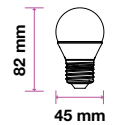

Bulbs-G45 - 3Pc Pack

5.5W VT-2176

SKU: 7362 - 2700K Warm White 3800157628204
SKU: 7363 - 4000K Day White 3800157628211
SKU: 7364 - 6400K White 3800157628228

EQ. Watts: **40w**
Voltage/Frequency: **AC:220-240V,50Hz**
Luminous Flux: **470lm**
Commercial Type: **G45**

LED Type: **SMD**
CRI: **>80**
PF: **>0.5**
Base: **E27**

Beam Angle: **180°**
Body Type: **ThermoPlastic**
Dimension: **45x82mm**
Box Qty: **60 Pcs**