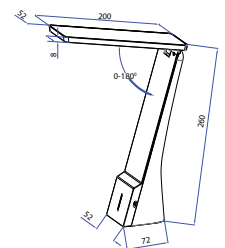

Table Lamps-Black

4w VT-1014-B

SKU: 8500 - 3 IN 1 3800157617215

Voltage/Frequency:	AC:100-240V,50/60Hz
Luminous Flux:	120lm
CRI:	>80
PF:	>0.45

Beam Angle:	120°
Color:	Black
Body Type:	ABS+PC+Aluminium
Dimension:	200x50x263mm
Box Qty:	25 Pcs