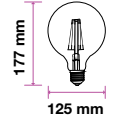

Clear Glass-Filament-Globe-E27

12.5W VT-2143

SKU: 7455 - 6500K White 3800157637848
SKU: 7453 - 3000K Warm White 3800157637824
SKU: 7454 - 4000K Day White 3800157637848

EQ. Watts:	100w
Voltage/Frequency:	AC:220-240V,50Hz
Luminous Flux:	1550lm
Commercial Type:	G125

LED Type:	Filament
CRI:	>80
PF:	>0.5
Base:	E27

Beam Angle:	330°
Body Type:	Glass
Dimension:	125x177mm
Box Qty:	25 Pcs