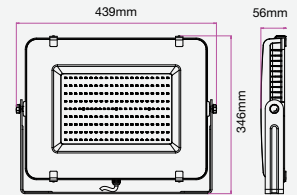

VT-200-B

- SKU: 418 | 4000K DAY WHITE
- SKU: 419 | 6400K WHITE

WATTS	LUMENS	BOX QTY.
200w	16000	2 pcs