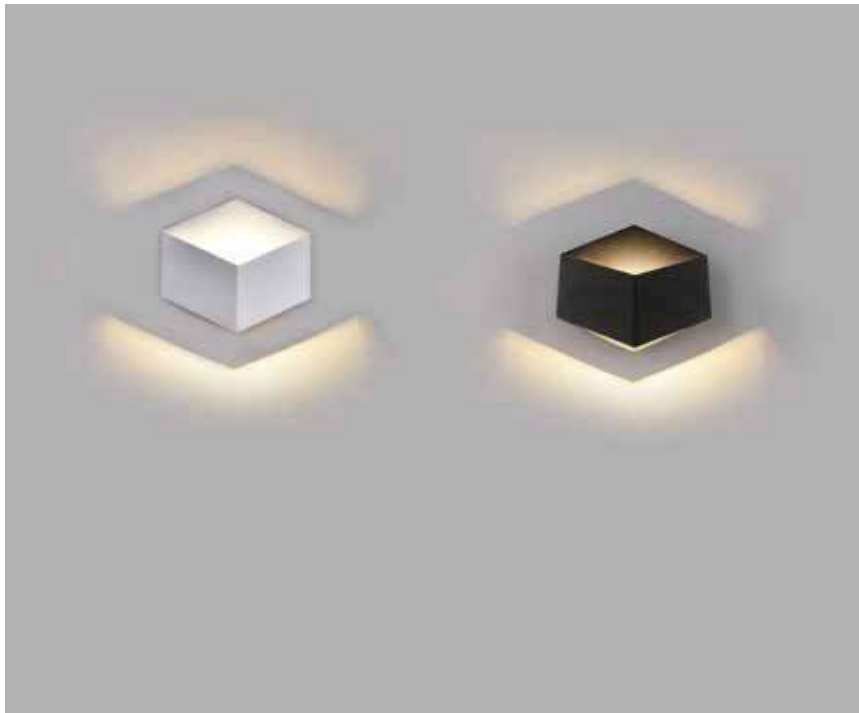

White

SKU: 8344 - 3000K Warm White 3800157633000
SKU: 8345 - 4000K Day White 3800157633017

Black

SKU: 8346 - 3000K Warm White 3800157633024
SKU: 8347 - 4000K Day White 3800157633031

Square-Bridgelux
3w VT-803

Sensor Compatible: Yes
Voltage/Frequency: AC:110-240V,50/60Hz
Luminous Flux: 300lm
IP Rating: IP20
CRI: >80

PF: >0.5
Beam Angle: 120°
Body Type: Iron
Dimension: 220x80x200mm
Box Qty: 20 Pcs

White

SKU: 8225 - 3000K Warm White 3800157623421
SKU: 8226 - 4000K Day White 3800157623438

Black

SKU: 8227 - 3000K Warm White 3800157623445
SKU: 8228 - 4000K Day White 3800157623452

Modern Wall Lights
9w VT-710

Sensor Compatible: Yes
Voltage/Frequency: AC:220-240V,50/60Hz
Luminous Flux: 990lm
IP Rating: IP20
CRI: >80

PF: >0.5
Beam Angle: 360°
Body Type: Aluminium+Acrylic
Dimension: 210x80mm
Box Qty: 20 Pcs