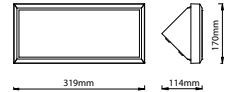

Landscape-Soft Light-Large
20w VT-8055

SKU: 8236 - 3000K Warm White 3800157625760
SKU: 8237 - 4000K Day White 3800157625777
SKU: 8238 - 6400K White 3800157625784

Sensor Compatible: **Yes**
Voltage/Frequency: **AC:100-240V,50/60Hz**
Luminous Flux: **1000lm**
IP Rating: **IP65**
CRI: **>80**

PF: **>0.9**
Beam Angle: **110°**
Body Type: **PC**
Dimension: **319x170x114mm**
Box Qty: **20 Pcs**

Indoor Wall Lights