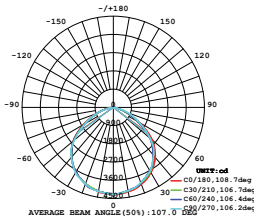

## VT-100-W

- SKU: 415 | 3000K WARM WHITE
- SKU: 416 | 4000K DAY WHITE
- SKU: 417 | 6400K WHITE

WATTS	LUMENS	BOX QTY.
100w	8000	4 pcs

① METER WIRE

LUMINOUS INTENSITY DISTRIBUTION DIAGRAM