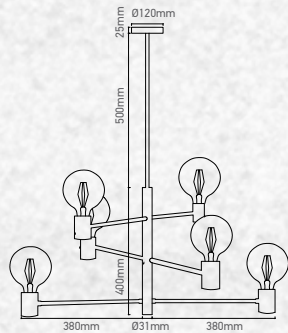

Model:	VT-7400
SKU:	3889
EAN:	3800157621076
Size:	791x900mm
Box Qty:	4Pcs
Material:	Metal

Aluminium Shade-Black