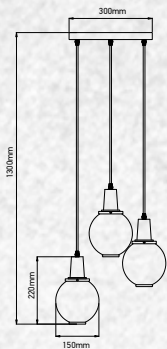

Model:	VT-7307
SKU:	3926
EAN:	3800157626217
Size:	300x1300mm
Box Qty:	4Pcs
Material:	Glass+Wood

Transparent Glass-Wood Pendant