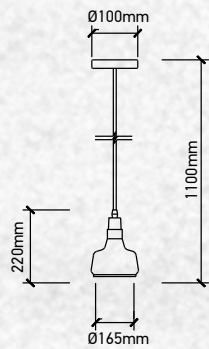

**Transparent Glass-Wood Pendant**

Model:	VT-7130
SKU:	3818
EAN:	3800157615433
Size:	135x240x1150mm
Box Qty:	8Pcs
Material:	Glass+Wood

Transparent Glass-Wood Pendant

Model:	VT-7170
SKU:	3819
EAN:	3800157615440
Size:	165x220x1100mm
Box Qty:	8Pcs
Material:	Glass+Wood