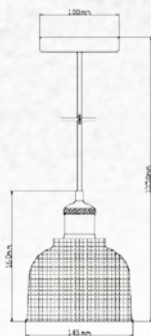

Green Glass-Metal Series

Model:	VT-7150-GG
SKU:	3734
EAN:	3800157611077
Size:	145x160x1050mm
Box Qty:	12Pcs
Material:	Glass+Metal