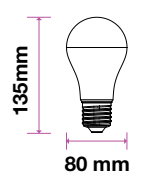

MODEL	WATTS	EQ.WATTS	LUMENS	BASE	SHAPE	BOX QTY.
VT-298	18w	125w	2000	E27	A80	100 pcs

- SKU: 126 | 3000K WARM WHITE
- SKU: 127 | 4000K DAY WHITE
- SKU: 128 | 6400K WHITE