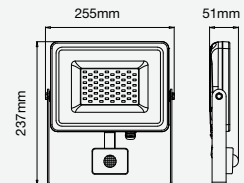

VT-30-S-B

SKU: 460 | 3000K WARM WHITE
SKU: 461 | 4000K DAY WHITE
SKU: 462 | 6400K WHITE

WATTS	LUMENS	BOX QTY.
30w	2550	20 pcs