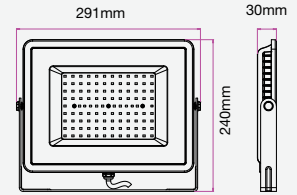

VT-100-B

- SKU: 412 | 3000K WARM WHITE
- SKU: 413 | 4000K DAY WHITE
- SKU: 414 | 6400K WHITE

WATTS	LUMENS	BOX QTY.
100w	8000	4 pcs