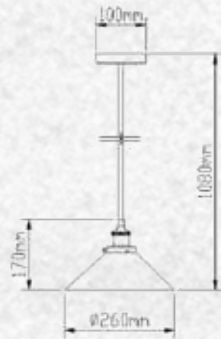

**Vintage Metal-Pulley**

Model:	VT-7201
SKU:	3845
EAN:	3800157617192
Size:	220x140x600-1600mm
Box Qty:	8Pcs
Material:	Metal

**Pendant-Hemp Rope**

Model:	VT-7118
SKU:	3754
EAN:	3800157611275
Size:	45x57x1500mm
Box Qty:	12Pcs
Material:	Rope