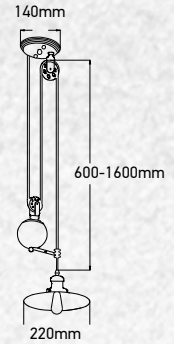

**Vintage Metal-Pulley**

Model:	VT-7201
SKU:	3845
EAN:	3800157617192
Size:	220x140x600-1600mm
Box Qty:	8Pcs
Material:	Metal

**Pendant-Hemp Rope**

Model:	VT-7118
SKU:	3754
EAN:	3800157611275
Size:	45x57x1500mm
Box Qty:	12Pcs
Material:	Rope