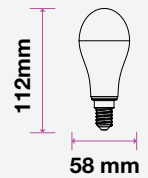

LED PLASTIC BULBS

A58

5 YEAR
WARRANTY*

MODEL	WATTS	EQ.WATTS	LUMENS	BASE	SHAPE	BOX QTY.
VT-269	9w	60w	806	E14	A58	100 pcs

SKU: 114 | 3000K WARM WHITE
SKU: 115 4000K DAY WHITE
SKU: 116 | 6400K WHITE

MODEL	WATTS	EQ.WATTS	LUMENS	BASE	SHAPE	BOX QTY.
VT-209	9w	55w	725	E27	A58	100 pcs

SKU: 156 | 3000K WARM WHITE

MODEL	WATTS	EQ.WATTS	LUMENS	BASE	SHAPE	BOX QTY.
VT-210	9w	60w	806	E27	A58	100 pcs

SKU: 228 | 3000K WARM WHITE
SKU: 229 | 4000K DAY WHITE
SKU: 230 | 6400K WHITE

MODEL	WATTS	EQ.WATTS	LUMENS	BASE	SHAPE	BOX QTY.
VT-211	11w	70w	975	E27	A60	100 pcs

SKU: 177 | 3000K WARM WHITE
SKU: 178 | 4000K DAY WHITE
SKU: 179 | 6400K WHITE