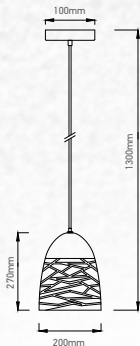

Mesh Metal-White

Model:	VT-7200-MW
SKU:	3823
EAN:	3800157616584
Size:	200x270x1300mm
Box Qty:	8Pcs
Material:	Metal