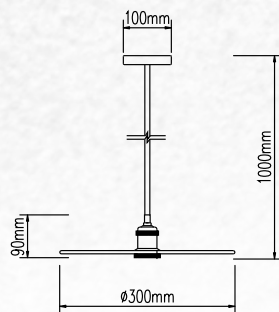

Model:	VT-7777-RG
SKU:	3751
EAN:	3800157611244
Size:	300x90x1000mm
Box Qty:	20Pcs
Material:	Metal

Metal Plate-Matt Gold