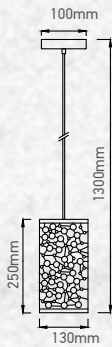

Model:	VT-7131-MB
SKU:	3825
EAN:	3800157616607
Size:	130x250x1300mm
Box Qty:	10Pcs
Material:	Metal

Can Shape-WhitePendant