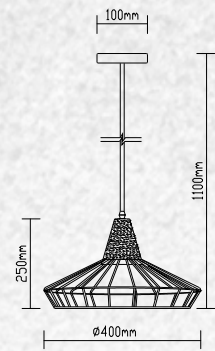

Concrete-Mesh

Model:	VT-7330
SKU:	3849
EAN:	3800157618984
Size:	400x250x1100mm
Box Qty:	4Pcs
Material:	Concrete+Iron