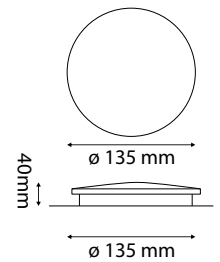

SKU: 7524 - 3000K Warm White 3800157620017
SKU: 7525 - 4000K Day White 3800157620024

Sensor Compatible:	Yes
Voltage/Frequency:	AC:220-240V,50/60Hz
Luminous Flux:	660lm
IP Rating:	IP65
CRI:	>80

PF:	>0.55
Beam Angle:	360°
Body Type:	Aluminium
Dimension:	Ø135mm
Box Qty:	20 Pcs

Round-Bridgelux
9W VT-743