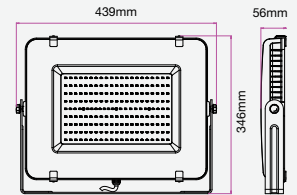

VT-200-G

- SKU: 484 | 4000K DAY WHITE
- SKU: 485 | 6400K WHITE

WATTS	LUMENS	BOX QTY.
200w	16000	2 pcs