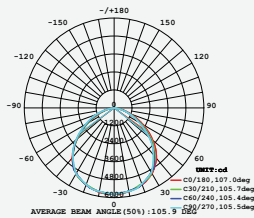

## VT-150-W

- SKU: 478 | 3000K WARM WHITE
- SKU: 479 | 4000K DAY WHITE
- SKU: 480 | 6400K WHITE

WATTS	LUMENS	BOX QTY.
150w	12000	2 pcs

① METER WIRE

LUMINOUS INTENSITY DISTRIBUTION DIAGRAM