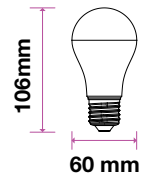

MODEL	WATTS	EQ.WATTS	LUMENS	BASE	SHAPE	BOX QTY.
VT-211	11w	70w	975	E27	A60	100 pcs

SKU: 177 | 3000K WARM WHITE
SKU: 178 | 4000K DAY WHITE
SKU: 179 | 6400K WHITE