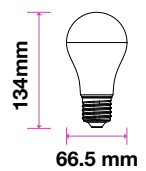

MODEL	WATTS	EQ.WATTS	LUMENS	BASE	SHAPE	BOX QTY.
VT-215	15w	85w	1250	E27	A65	100 pcs

- SKU: 159 | 3000K WARM WHITE
- SKU: 160 | 4000K DAY WHITE
- SKU: 161 | 6400K WHITE