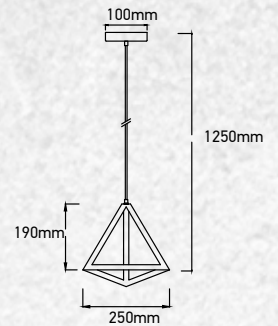

Geometric Series-Gold Canopy

Model:	VT-7141-CG
SKU:	3831
EAN:	3800157616669
Size:	250x190x1250mm
Box Qty:	8Pcs
Material:	Metal

Geometric Series-Black Canopy

Model:	VT-7141-MB
SKU:	3832
EAN:	3800157616676
Size:	250x190x1250mm
Box Qty:	8Pcs
Material:	Metal