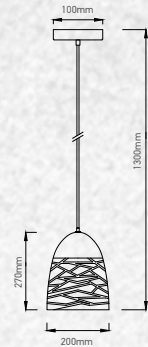

Mesh Metal-Gold

Model:	VT-7200-CG
SKU:	3821
EAN:	3800157616560
Size:	200x270x1300mm
Box Qty:	8Pcs
Material:	Metal