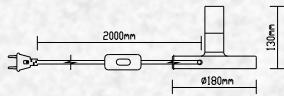

Geometric Series-Gold Canopy

Model:	VT-7141-CG
SKU:	3831
EAN:	3800157616669
Size:	250x190x1250mm
Box Qty:	8Pcs
Material:	Metal

Geometric Series-Black Canopy

Model:	VT-7141-MB
SKU:	3832
EAN:	3800157616676
Size:	250x190x1250mm
Box Qty:	8Pcs
Material:	Metal