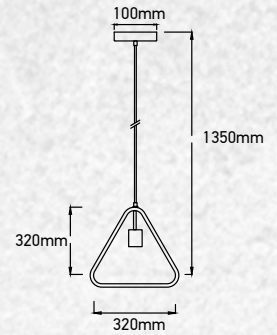

**Geometric Series-Black Canopy**

Model:	VT-7321-MB
SKU:	3838
EAN:	3800157616737
Size:	320x320x1350mm
Box Qty:	10Pcs
Material:	Metal

**Danish Wood-Bronze Canopy**

Model:	VT-7225
SKU:	3816
EAN:	3800157612760
Size:	260x330x1111mm
Box Qty:	8Pcs
Material:	Aluminium+Sand Finish