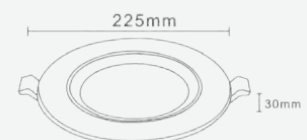

Cutting Size:  $\varnothing$ 195 mm

**NEW**