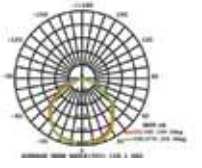

Body Type: **Aluminium**
Dimension: **245x192x28mm**
Box Qty: **10 Pcs**

E Series-Black Body

100w VT-40101B

SKU: 5964 - 3000K Warm White 3800157625579
SKU: 5965 - 4000K Day White 3800157625586
SKU: 5966 - 6500K White 3800157625593