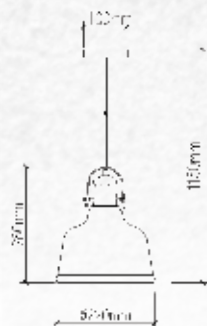

**Transparent Glass-Wood Pendant**

Model:	VT-7130
SKU:	3818
EAN:	3800157615433
Size:	135x240x1150mm
Box Qty:	8Pcs
Material:	Glass+Wood

Transparent Glass-Wood Pendant

Model:	VT-7170
SKU:	3819
EAN:	3800157615440
Size:	165x220x1100mm
Box Qty:	8Pcs
Material:	Glass+Wood