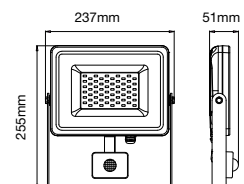

VT-50-S-B

SKU: 469 | 3000K WARM WHITE
SKU: 470 | 4000K DAY WHITE
SKU: 471 | 6400K WHITE

WATTS	LUMENS	BOX QTY.
50w	4250	10 pcs