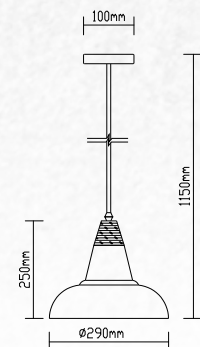

Concrete-Wooden

Model:	VT-7301
SKU:	3858
EAN:	3800157619073
Size:	290x250x1150mm
Box Qty:	4Pcs
Material:	Concrete+Wood