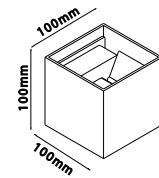

Grey

SKU: 8531 - 3000K Warm White 3800157638654
SKU: 8532 - 4000K Day White 3800157638661