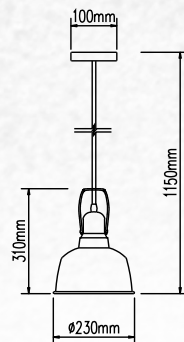

Model:	VT-7422-B
SKU:	3728
EAN:	3800157611015
Size:	230x310x1150mm
Box Qty:	8Pcs
Material:	Aluminium

Aluminium Shade-White