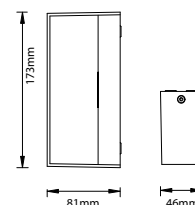

PF: **>0.9**  
Beam Angle: **90°**  
Body Type: **PC**  
Dimension: **173x81x46mm**  
Box Qty: **20 Pcs**