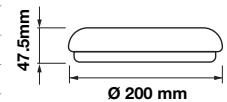

## Ceiling Lights - Square

25W VT-8066SQ

SKU: 1395 - 3000K Warm White 3800157628280  
 SKU: 1396 - 4200K Day White 3800157628297  
 SKU: 1397 - 6500K White 3800157628303

TRIMLESS  
 Luxurious Finish  
 SURFACE MOUNTED