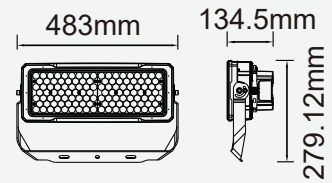

BEAM ANGLE 120°

VT-253D

SKU: 494 | 4000K DAY WHITE
SKU: 501 | 6000K WHITE

WATTS	LUMENS	BOX	WEIGHT
250w	31250	1 pcs	8KG

BEAM ANGLE 60°

VT-252D

SKU: 495 | 4000K DAY WHITE
SKU: 500 | 6000K WHITE