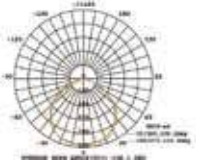

Body Type: **Aluminium**
Dimension: **330x271x33mm**
Box Qty: **5 Pcs**