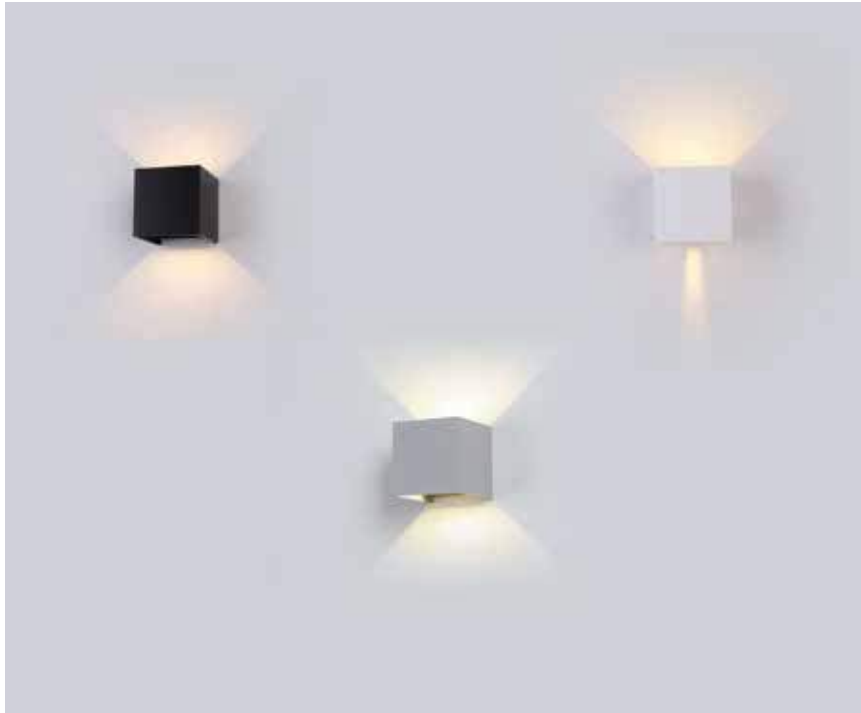

PF: **>0.5**  
Beam Angle: **350°**  
Body Type: **Aluminium**  
Dimension: **230x54x97mm**  
Box Qty: **20 Pcs**

**White**

SKU: 7079 - 3000K Warm White 3800157616386  
 SKU: 7088 - 4000K Day White 3800157616881