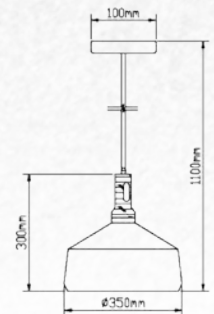

Model:	VT-7545-B
SKU:	3766
EAN:	3800157611398
Size:	350x300x1100mm
Box Qty:	8Pcs
Material:	Iron+Wooden Top