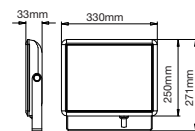

Body Type: **Aluminium**
Dimension: **330x271x33mm**
Box Qty: **5 Pcs**