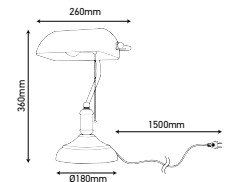

Body Type:	Glass+Metal
Holder:	E27
Color:	Blue
Dimension:	260x180x360mm
Box Qty:	6 Pcs

5 YEAR WARRANTY\*

Table Lamps-Bakelite-E27

VT-7151-GD

SKU: 3914 3800157626095

Body Type:	Glass+Metal
Holder:	E27
Color:	Yellow
Dimension:	260x180x360mm
Box Qty:	6 Pcs