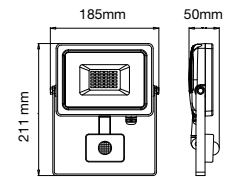

VT-20-S-W

SKU: 448 | 3000K WARM WHITE
SKU: 449 | 4000K DAY WHITE
SKU: 450 | 6400K WHITE

WATTS	LUMENS	BOX QTY.
20w	1600	20 pcs