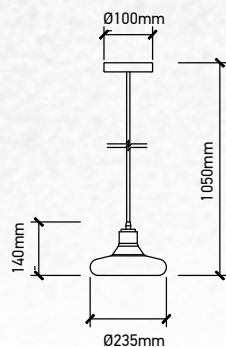

Model:	VT-7240
SKU:	3820
EAN:	3800157615457
Size:	235x140x1050mm
Box Qty:	8Pcs
Material:	Glass+Wood