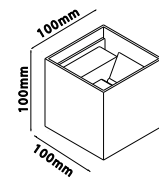

Grey

SKU: 7080 - 3000K Warm White 3800157616393
SKU: 7089 - 4000K Day White 3800157616898