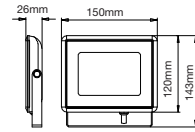

Body Type: **Aluminium**
Dimension: **150x143x26mm**
Box Qty: **20 Pcs**

E Series-Black Body

30w VT-4031B

SKU: 5952 - 3000K Warm White 3800157625456
SKU: 5953 - 4000K Day White 3800157625463
SKU: 5954 - 6500K White 3800157625470