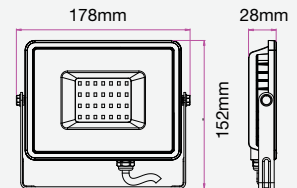

## VT-30-W

- SKU: 403 | 3000K WARM WHITE
- SKU: 404 | 4000K DAY WHITE
- SKU: 405 | 6400K WHITE

WATTS	LUMENS	BOX QTY.
30w	2400	10 pcs

LUMINOUS INTENSITY DISTRIBUTION DIAGRAM