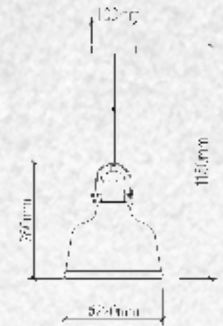

Amber Glass Pendant

Model:	VT-7220-A
SKU:	3726
EAN:	3800157610995
Size:	220x280x1150mm
Box Qty:	8Pcs
Material:	Glass+Metal