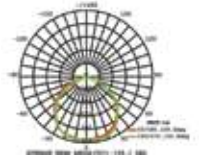

Body Type: **Aluminium**
Dimension: **185x163x26mm**
Box Qty: **20 Pcs**