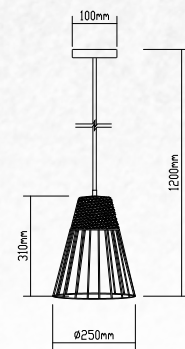

Concrete-Mesh

Model:	VT-7253
SKU:	3848
EAN:	3800157618977
Size:	250x310x1200mm
Box Qty:	4Pcs
Material:	Concrete+Iron