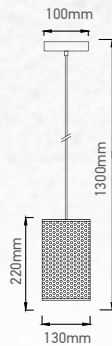

Can Shape-WhitePendant

Model:	VT-7131-MW
SKU:	3826
EAN:	3800157616614
Size:	130x250x1300mm
Box Qty:	10Pcs
Material:	Metal

Can Shape-Gold Pendant

Model:	VT-7132-CG
SKU:	3827
EAN:	3800157616621
Size:	130x220x1300mm
Box Qty:	10Pcs
Material:	Metal