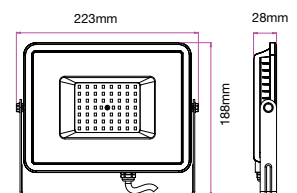

VT-50-B

- SKU: 406 | 3000K WARM WHITE
- SKU: 407 | 4000K DAY WHITE
- SKU: 408 | 6400K WHITE

WATTS	LUMENS	BOX QTY.
50w	4000	8 pcs