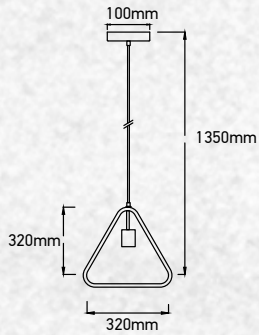

**Geometric Series-Black Canopy**

Model:	VT-7321-MB
SKU:	3838
EAN:	3800157616737
Size:	320x320x1350mm
Box Qty:	10Pcs
Material:	Metal

**Danish Wood-Bronze Canopy**

Model:	VT-7225
SKU:	3816
EAN:	3800157612760
Size:	260x330x1111mm
Box Qty:	8Pcs
Material:	Aluminium+Sand Finish