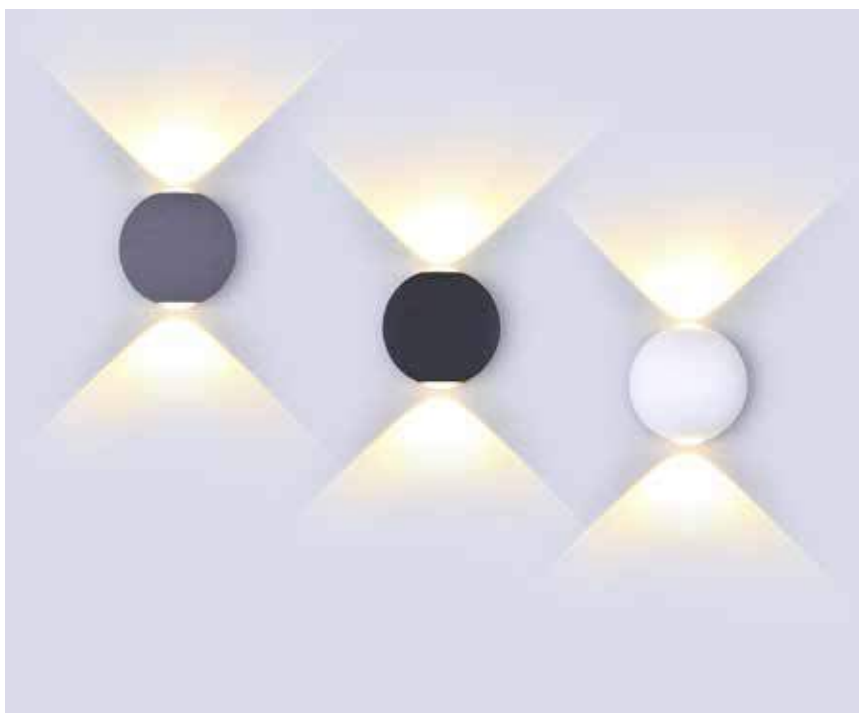

PF: **>0.45**  
Beam Angle: **Adjustable 5°-120°**  
Body Type: **Aluminium**  
Dimension: **140x115x100mm**  
Box Qty: **20 Pcs**