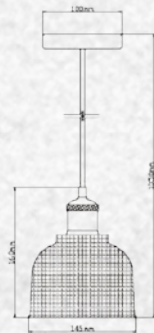

Glass-Metal Series

Model:	VT-7150-CG
SKU:	3733
EAN:	3800157611060
Size:	145x160x1050mm
Box Qty:	12Pcs
Material:	Glass+Metal