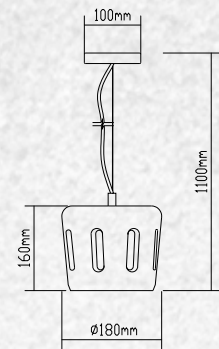

Concrete-Lampshade

Model:	VT-7202
SKU:	3853
EAN:	3800157619028
Size:	180x160x1100mm
Box Qty:	4Pcs
Material:	Concrete