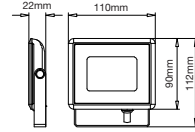

Body Type: **Aluminium**
Dimension: **110x112x22mm**
Box Qty: **40 Pcs**

E Series-Black Body

20w VT-4021B

SKU: 5946 - 3000K Warm White 3800157625395
SKU: 5947 - 4000K Day White 3800157625401
SKU: 5948 - 6500K White 3800157625418