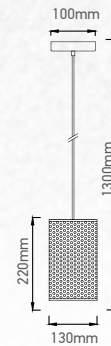

Model:	VT-7132-MB
SKU:	3828
EAN:	3800157616638
Size:	130x220x1300mm
Box Qty:	10Pcs
Material:	Metal