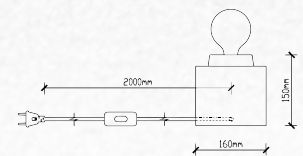

Concrete-Table Lamp

Model:	VT-7160
SKU:	3851
EAN:	3800157619004
Size:	160x150x2000mm
Box Qty:	4Pcs
Material:	Concrete