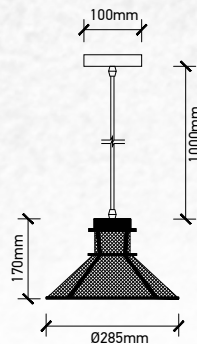

Model:	VT-7252
SKU:	3860
EAN:	3800157620703
Size:	285x170x1000mm
Box Qty:	12Pcs
Material:	Metal

Copper Series-Rose Gold