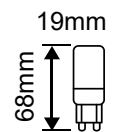

Capsules-G9

5W VT-2175D

SKU: 7429 - 3000K Warm White 3800157637046
SKU: 7430 - 4000K Day White 3800157637053
SKU: 7431 - 6400K White 3800157637060

DIMMABLE

EQ. Watts: 50w
Voltage/Frequency: AC:200-240V,50/60Hz
Luminous Flux: 500lm
LED Type: SMD

CRI: >80
PF: >0.4
Base: G9
Beam Angle: 300°

Body Type: Ceramic
Dimension: 22x60mm
Box Qty: 600 Pcs

Capsules-G9

5.5W VT-2177

SKU: 7432 - 3000K Warm White 3800157637077
SKU: 7433 - 4000K Day White 3800157637084
SKU: 7434 - 6400K White 3800157637091

EQ. Watts: 50w
Voltage/Frequency: AC:200-240V,50/60Hz
Luminous Flux: 550lm
LED Type: SMD

CRI: >80
PF: >0.4
Base: G9
Beam Angle: 300°

Body Type: Ceramic
Dimension: 16x63mm
Box Qty: 600 Pcs

NEW

Capsules-G9

6W VT-2227

SKU: 2719 - 3000K Warm White 3800157644426
SKU: 2720 - 4000K Day White 3800157644433
SKU: 2721 - 6400K White 3800157644440

EQ. Watts: 45
Voltage/Frequency: AC:220-240V,50Hz
Luminous Flux: 550lm
LED Type: SMD

CRI: >80
PF: >0.5
Base: G9
Beam Angle: 300°

Body Type: Plastic
Dimension: 19x68mm
Box Qty: 200 Pcs

NEW

Capsules-G9

7W VT-2228

SKU: 2722 - 3000K Warm White 3800157644457
SKU: 2723 - 4000K Day White 3800157644464
SKU: 2724 - 6400K White 3800157644471

EQ. Watts: 50
Voltage/Frequency: AC:220-240V,50Hz
Luminous Flux: 650lm
LED Type: SMD

CRI: >80
PF: >0.5
Base: G9
Beam Angle: 300°

Body Type: Plastic
Dimension: 23x70mm
Box Qty: 200 Pcs