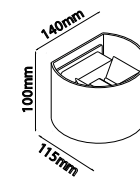

Grey

SKU: 7083 - 3000K Warm White 3800157616423
SKU: 7092 - 4000K Day White 3800157616928