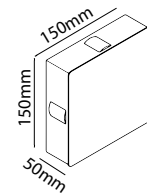

Black

- SKU: 8211 - 3000K Warm White 3800157623285
- SKU: 8212 - 4000K Day White 3800157623292