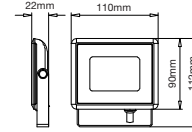

Body Type: **Aluminium**  
 Dimension: **330x271x33mm**  
 Box Qty: **5 Pcs**

**NEW**

E Series-Black Body

10W VT-4011

SKU: 5988 - Green  
SKU: 5989 - Red  
SKU: 5990 - Blue

3800157625333  
3800157625340  
3800157625357