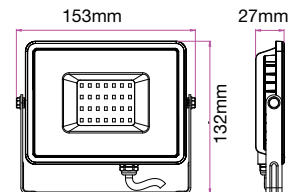

VT-20-G

- SKU: 445 | 3000K WARM WHITE
- SKU: 446 | 4000K DAY WHITE
- SKU: 447 | 6400K WHITE

WATTS	LUMENS	BOX QTY.
20w	1600	20 pcs