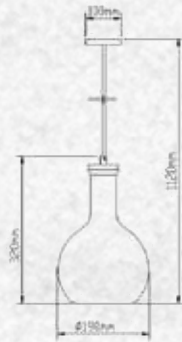

White Glass-Wood Pendant

Model:	VT-7175
SKU:	3758
EAN:	3800157611312
Size:	170x320x1120mm
Box Qty:	8Pcs
Material:	Glass+Wood

White Glass-Wood Pendant

Model:	VT-7177
SKU:	3760
EAN:	3800157611336
Size:	170x320x1120mm
Box Qty:	8Pcs
Material:	Glass+Wood