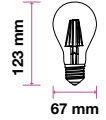

Frost Cover -Filament-A67-E27

10W VT-2023

SKU: 7153 - 4000K Day White 3800157612180
SKU: 7154 - 6400K White 3800157612197

EQ. Watts:	75w
Voltage/Frequency:	AC:220-240V,50Hz
Luminous Flux:	1055lm
Commercial Type:	A67

LED Type:	Filament
CRI:	>80
PF:	>0.5
Base:	E27

Beam Angle:	300°
Body Type:	Glass
Dimension:	67x123mm
Box Qty:	50 Pcs